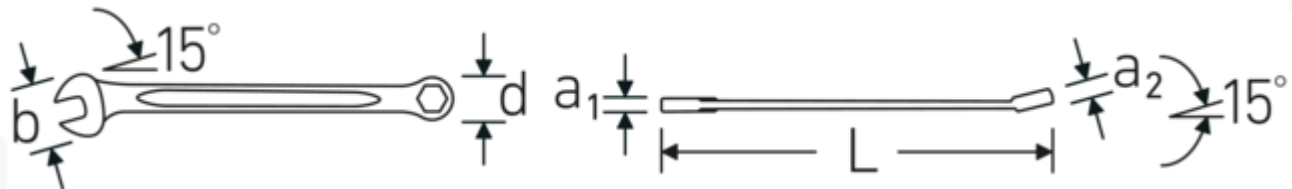

Technische tekening.

Technische kenmerken.

a1 3 mm
a2 3,2 mm

Logistieke gegevens.

Diepte mm (IFS) 76
Breedte mm (IFS) 10