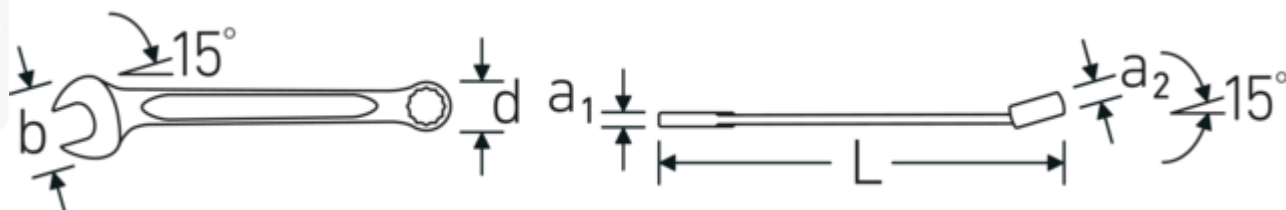

### OPEN BOX 13a

Art.-Nr. **40483636**  
GTIN **4018754020188**  
Modell **OPEN BOX 13a 5/8**

**Bezeichnung.** Ringmaulschlüssel SW 5/8 " L.180mm

#### Eigenschaften.

- **zöllige, gleiche** Schlüsselweiten
- Ringseite gerade, Maulseite 15° abgewinkelt
- Ring mit Doppelsechskant und AS-Drive® Profil
- stabile, schlanke und leichte Konstruktion
- hohe Biegefestigkeit durch das Doppel-T-Profil
- verstärkte Verbindung zwischen Maul und Schaft
- griffige, angenehme Haptik durch das STAHLWILLE Rundfinish
- hoch belastbar und langlebig
- im Gesenk geschmiedet, gehärtet und im Ölbad abgekühlt
- Chrome Alloy Steel, verchromt
- DIN 3113 Form A / ISO 7738 Form A

#### Vorteile.

Hochwertiger Ringmaulschlüssel OPEN BOX, zöllig, Ring- und Maulseite 15° abgewinkelt, Länge 180 mm, DIN 3113 Form A / ISO 7738 Form A, Chrome Alloy Steel, 40483636.

## Technische Attribute.

a1	5,8 mm
a2	10 mm
Breite mm (b)	37 mm
d	23,2 mm
DIN	DIN 3113 Form A / ISO 7738 Form A
Länge mm (L)	180 mm
Legierung	Chrome Alloy Steel
Maulstellung	15 °
Oberfläche	verchromt
Ringstellung	15 °
Schlüsselweite 1 [Zoll]	5/8 "
Schlüsselweite 2 [Zoll]	5/8 "