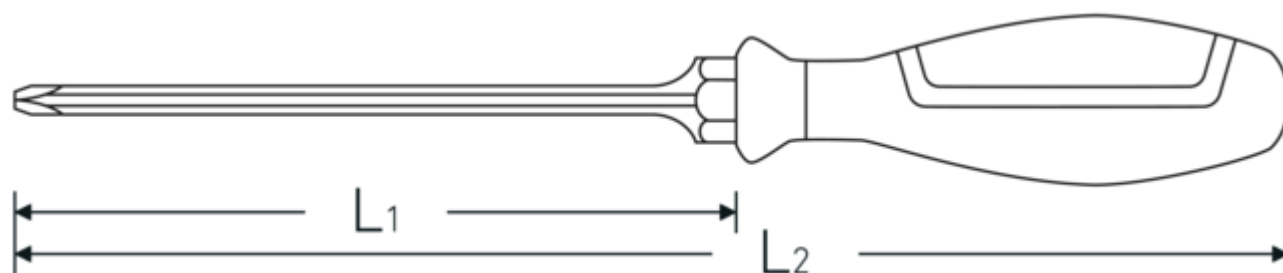

Avantages.

POZIDRIV/SUPADRIV®

Points forts du produit.

ROBUSTE.

Que ce soit en fente ou cruciforme – les pointes de lame rugueuses transmettent aussi de puissants couples sur les vis – avec précision et sécurité.

SÛR.

Les lames sont fabriquées en acier allié au chrome de grande qualité, trempé en continu et fixé de manière inséparable dans le manche.

Dessin technique.

Attributs techniques.

Empreinte	POZIDRIV/SUPADRIV®
DIN	DIN ISO 8764-1, -2, ISO 8764-1, -2
Taille Profil de sortie	PZ2
L1	100 mm
L2	215 mm

Données logistiques.

Profondeur mm (IFS)	215
Largeur	35
Hauteur mm (IFS)	35
Longueur (emballé, mm)	230
Largeur (emballé, mm)	115
Hauteur (emballé, mm)	75
Volume (emballé, dm3)	1.98375 dm3
Réf. n°	46403002
Poids (brut, kg)	0,980
Poids PAP (kg)	0,102
Poids PVC (kg)	0,000
GTIN	4018754277957
Pays d'origine	GERMANY
Région d'origine	Nordrhein-Westfalen
WEEE/ElektroG	nicht ear-pflichtig
Position tarifaire	82054000
Emballage	10
Poids	89 g