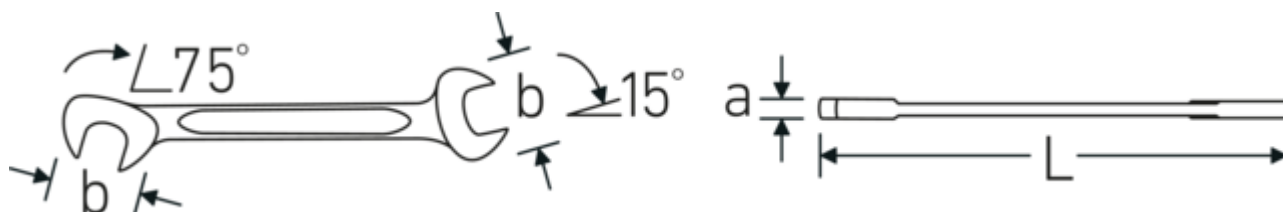

### ELECTRIC 12a

Art. nr. **40463434**  
GTIN **4018754020041**  
Model **ELECTRIC 12a 9/16**

**Betegnelse.** Dobbeltgaffelnøgle lille ELECTRIC St. 9/16 " L.131mm

**Egenskaber.** • Chrome-Alloy-Steel, forkromet

## Teknisk tegning.

## Tekniske egenskaber.

a	3 mm
Bredde mm (b)	28,3 mm
Længde mm (L)	131 mm
Kæbeposition	15/75 °
Bredde på tværs af flader 1 [tommer]	9/16 "
Bredde på tværs af flader 2 [tommer]	9/16 "