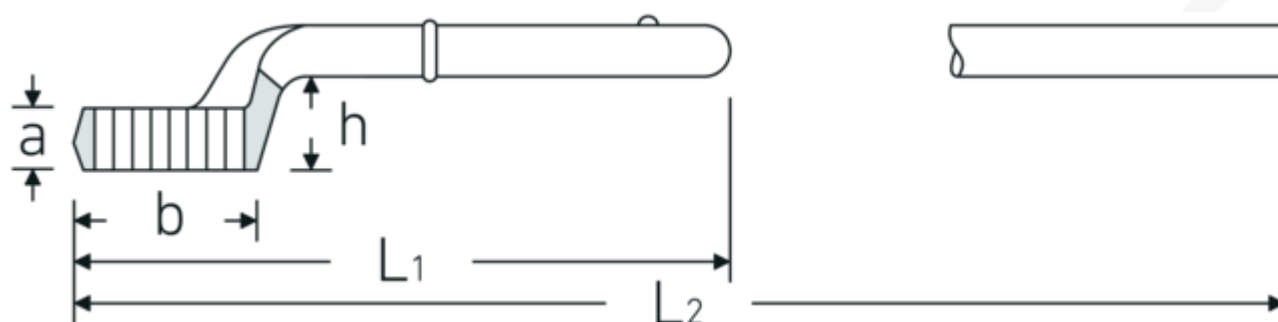

### Bezeichnung.

Zugringschlüssel SW 70mm L.365mm

### Eigenschaften.

- mit Doppelsechskant
- ohne Handgriff
- L<sub>2</sub> = Länge mit Handgriff 5 1/2
- Chrome Alloy Steel, verchromt

### Technische Attribute.

|               |         |
|---------------|---------|
| a             | 35,5 mm |
| Breite mm (b) | 105 mm  |
| für Modell    | 4       |
| Höhe mm (h)   | 55 mm   |
| L1            | 365 mm  |
| L2            | 1065 mm |