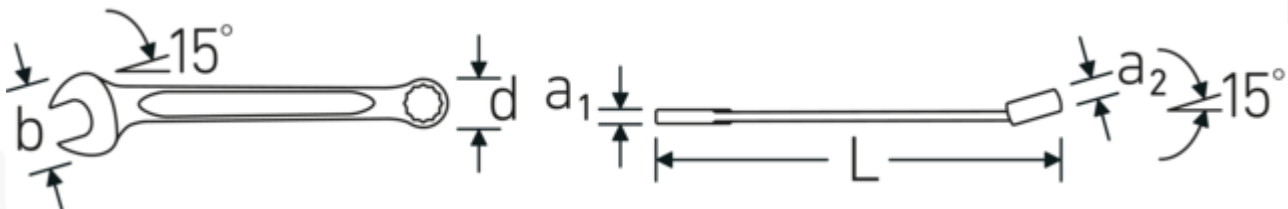

Technische tekening.

Technische kenmerken.

a1	3 mm
a2	3,2 mm

Logistieke gegevens.

Diepte mm (IFS)	95
Breedte mm (IFS)	14