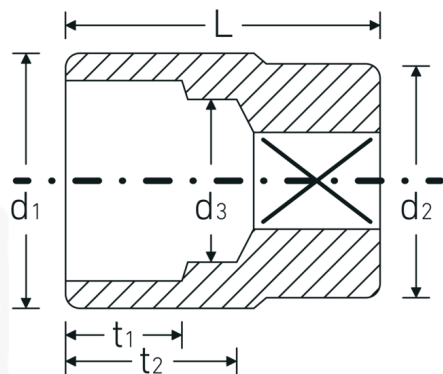

Topnøglehoveder

55

Art. nr. 05010027

GTIN 4018754008742

Model 55 27

Betegnelse. 3/4 " Topnøgleindsats St. 27mm L.54mm

Egenskaber.

- DIN 3124/ISO 2725-1, ASME B 107.5 M
- AS-drive og HPQ®-stål indtil 38 mm., forkromet

Fordele.

Made in Germany – STAHLWILLE {190}
Topnøglehoveder 27 mm længde 54 mm

Smedet i form, hærdet og afkølet i oliebad

Sekskant AS-drive, HPQ®-højtydende stål, forkromet

Ekstremt modstandsdygtig, usædvanlig holdbar

Teknisk tegning.

Tekniske egenskaber.

Udgangsprofil	Sekskant AS-drive
Firkantet drev indvendigt (tommer)	3/4 "
d1	38,5 mm
d2	38 mm
d3	24 mm
DIN	DIN 3124 / ISO 2725-1, ASME B 107.5 M
Længde mm (L)	54 mm
Bredde på tværs af flader [mm]	27 mm
t1	20 mm
t2	26,8 mm

Logistiske data.

Dybde mm (IFS)	55
Bredde mm (IFS)	39
Højde mm (IFS)	39
Længde (pakket, mm)	210
Bredde (pakket, mm)	62
Højde (pakket, mm)	40
Volumen (pakket, dm ³)	0.5208 dm ³
Art. nr.	05010027
Vægt (brutto, kg)	1,375
Vægt PAP (kg)	0,000
Vægt PVC (kg)	0,009
GTIN	4018754008742
Oprindelsesland	GERMANY
Oprindelsesregion	Nordrhein-Westfalen
WEEE/ElektroG	nicht ear-pflichtig
Toldtarif nr.	82042000
Standard for pakning	5
Vægt (g)	263 g