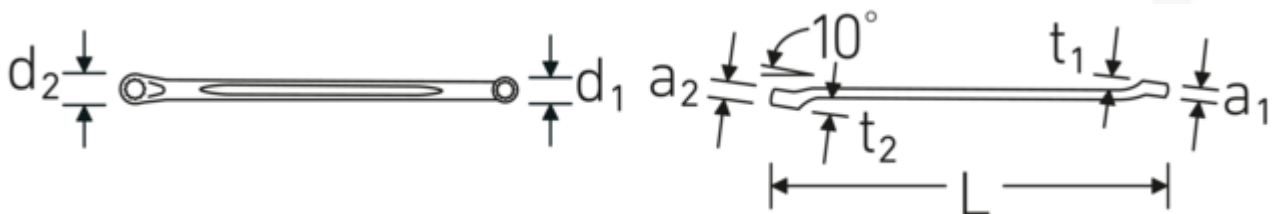

Dubbele ringsleutel, imperiaal

230a

Artikelnr. **41612832**
GTIN **4018754023080**
Model **230a 7/16 x 1/2**

Aanwijzing.

Dubbele ringsleutel M. 7/16 " L.225mm

Eigenschappen.

- licht doorgezet
- SAE AS 954 (afmetingen en testwaarden)
- Fed. Spec. GGG-W-636E
- S.B.A.C. Techn. Spec. T.S. 48 t/m 1/2"
- HPQ® -high performance staal, verchroomd

Voordelen.

vlak gebogen

Technische tekening.

Technische kenmerken.

a1 8,7 mm
a2 9,1 mm

Logistieke gegevens.

Diepte mm (IFS) 232
Breedte mm (IFS) 20
Hoogte mm (IFS) 15

Uitvoerprofiel	Dubbel-zeskant AS-drive	Lengte (verpakt, mm)	235
d1	16,7 mm	Breedte (verpakt, mm)	55
d2	19,5 mm	Hoogte (verpakt, mm)	40
Lengte mm (L)	225 mm	Volume (verpakt, dm3)	0.517 dm3
Ringpositie	10 °	Artikelnr.	41612832
Breedte over vlakken 1 [inch]	7/16 "	Gewicht (bruto, CG)	1,050
Breedte over flats 2 [inch]	1/2 "	Gewicht PAP (CG)	0,000
t1	11,9 mm	Gewicht PVC (CG)	0,009
t2	12,6 mm	GTIN	4018754023080
		Land van oorsprong	GERMANY
		Regio van oorsprong	Nordrhein-Westfalen
		WEEE/ElektroG	nicht ear-pflichtig
		Douanetarief nr.	82041100
		Verpakkingsstandaard	10
		Gewicht (g)	105 g