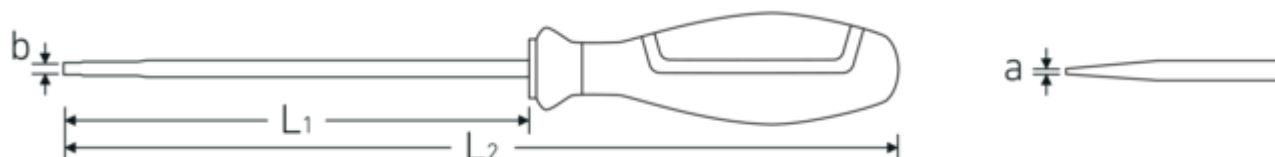

Caractéristiques.

- pour vis à fente
- Chrome-Alloy-Steel
- lame brunie
- VDE, isolé jusqu'à 1000 V
- DIN EN 60900
- #T; AC/1000 V

Avantages.

pour vis à fente transversale

Points forts du produit.

SÛR.

Les lames sont fabriquées en acier allié au chrome de grande qualité, trempé en continu et fixé de manière inséparable dans le manche.

ROBUSTE.

Que ce soit en fente ou cruciforme – les pointes de lame rugueuses transmettent aussi de puissants couples sur les vis – avec précision et sécurité.

**Dessin technique.****Attributs techniques.**

a	0,8 mm
Empreinte	Fente
Largeur mm (b)	4,0 mm
DIN	DIN EN 60900
Dim.	4
L1	100 mm
L2	205 mm

Données logistiques.

Profondeur mm (IFS)	204
Largeur	23
Hauteur mm (IFS)	23
Longueur (emballé, mm)	205
Largeur (emballé, mm)	108
Hauteur (emballé, mm)	65
Volume (emballé, dm3)	1.4391 dm3
Réf. n°	46603040
Poids (brut, kg)	0,543
Poids PAP (kg)	0,082
Poids PVC (kg)	0,000
GTIN	4018754279029
Pays d'origine	GERMANY
Région d'origine	Nordrhein-Westfalen
WEEE/ElektroG	nicht ear-pflichtig
Position tarifaire	82054000
Emballage	10
Poids	46 g