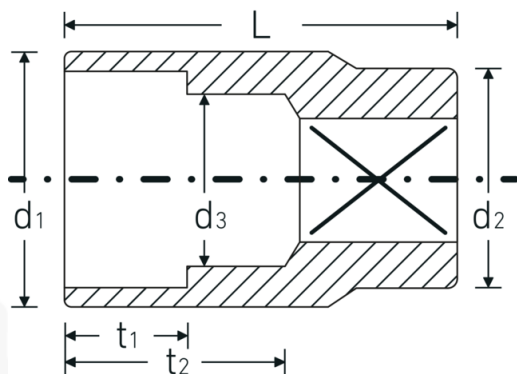

Technische tekening.

Technische kenmerken.

Uitvoerprofiel Zeskant AS-drive

Logistieke gegevens.

Diepte mm (IFS) 38
Breedte mm (IFS) 25