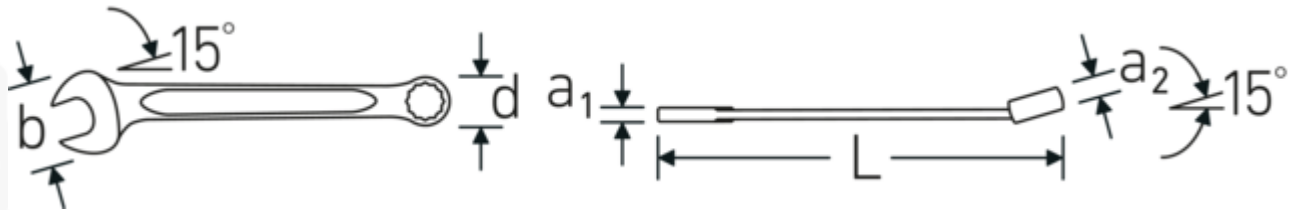

Ringsteeksleutelset OPEN BOX

OPEN BOX TCS WT 13/18 6-24 mm

Artikelnr. **96830121**
GTIN **4018754248766**
Model **OPEN BOX TCS WT 13/18 6-24**

Aanwijzing.

Ringsteeksleutelset OPEN BOX OPEN BOX TCS WT 13/18 6-24 6-24 18 st.

Eigenschappen.

- voor de schuifladen van mobiele gereedschapskoffer nr. 13217
- 460 x 250 x 60 mm
- 18-delig

Voordelen.

Gemaakt in Duitsland - STAHLWILLE
Ringsteeksleutelset OPEN BOX in robuuste , 18 st.-dlg. ,
6-24, ringzijde afgekant, DIN 3113 Form A / ISO 7738
Form A, , 96830121

Technische tekening.

Technische kenmerken.

Aantal gereedschappen	18 st.
Voorraad L.	6-24
Breedte mm (b)	460 mm
DIN	DIN 3113 Form A / ISO 7738 Form A
Hoogte mm (h)	60 mm
Lengte mm (L)	250 mm

Logistieke gegevens.

Diepte mm (IFS)	460
Breedte mm (IFS)	250
Hoogte mm (IFS)	30
Lengte (verpakt, mm)	460
Breedte (verpakt, mm)	250
Hoogte (verpakt, mm)	30
Volume (verpakt, dm ³)	3.45 dm ³
Artikelnr.	96830121
Gewicht (bruto, CG)	1,940
Gewicht PAP (CG)	0,000
Gewicht PVC (CG)	0,000
GTIN	4018754248766
Land van oorsprong	GERMANY
Regio van oorsprong	Nordrhein-Westfalen
WEEE/ElektroG	nicht ear-pflichtig
Douanetarief nr.	82041100
Verpakkingsstandaard	1
Gewicht (g)	1940 g