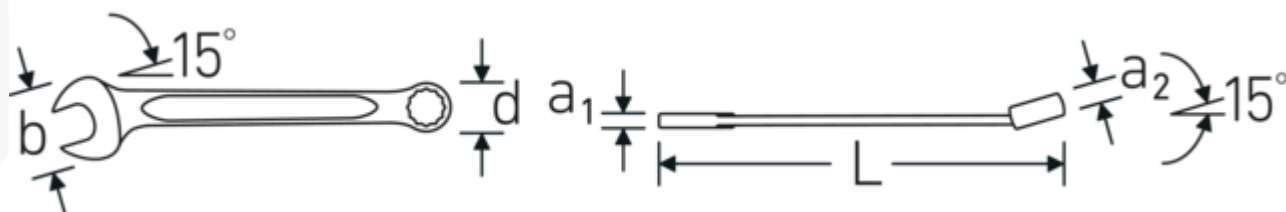

Clés mixtes OPEN BOX, pouces

OPEN BOX 13a

Réf. n° 40481616
 GTIN 4018754020096
 Modèle OPEN BOX 13a 1/4

Désignation. Clé mixte OPEN BOX Taille 1/4 " L.105mm

Caractéristiques. • Chrome-Alloy-Steel, chromées

Avantages.

Made in Germany - STAHLWILLE Clés mixtes OPEN BOX, pouces, côté de l'anneau 15 °en angle, longueur 105 mm, DIN 3113 Form A / ISO 7738 Form A , 40481616

Extrêmement résistante et durable - plus solide que n'importe quelle vis

Une structure de surface antidérapante, de qualité supérieure – pour un travail plus sûr, même avec des mains huileuses

Dessin technique.

Attributs techniques.

a1	3,6 mm
a2	6 mm
Largeur mm (b)	15,5 mm
d	10,2 mm
DIN	DIN 3113 Form A / ISO 7738 Form A
Longueur mm (L)	105 mm
Angle de la mâchoire	15 °
Position de l'anneau	15 °
Ouverture 1 [pouces]	1/4 "
Ouverture 2 [pouces]	1/4 "