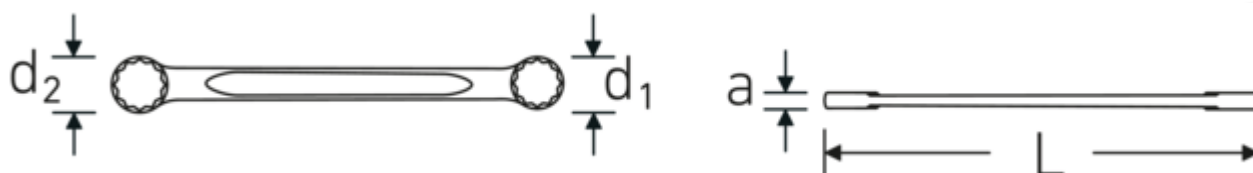

Dwustronne klucze oczkowe

StahlwilleSTABIL®21

Art. nr 41051819
GTIN 4018754021345
Modelka 21 18 x 19

Oznaczenie. Dwustronny klucz oczkowy Wi. 18 x 19 mm Dł.185mm

Właściwości. StahlwilleSTABIL®

- proste
- DIN 837/ISO 10103
- stal stopowa chromowa, chromowane

Zalety.

prosty

Rysunek techniczny.**Atrybuty techniczne.**

a	9 mm
Profil wyjściowy	Nasadka podwójna sześciokątna AS-drive
d1	26,3 mm
d2	27,6 mm

Dane logistyczne.

Głębokość mm (IFS)	185
Szerokość mm (IFS)	27
Wysokość mm (IFS)	10
Długość (w opakowaniu, mm)	200

DIN	DIN 837 / ISO 10103	Szerokość (w opakowaniu, mm)	70
Długość mm (L)	185 mm	Wysokość (w opakowaniu, mm)	47
Szerokość w poprzek mieszkań 1 [mm]	18 mm	Objętość (w opakowaniu, dm³)	0.658 dm ³
Szerokość w poprzek mieszkań 2 [mm]	19 mm	Art. nr	41051819
		Waga (brutto, kg)	0,840
		Waga PAP (kg)	0,000
		Waga PVC (kg)	0,009
		GTIN	4018754021345
		Kraj pochodzenia	GERMANY
		Region pochodzenia	Nordrhein-Westfalen
		WEEE/ElektroG	nicht ear-pflichtig
		Nr taryfy celnej	82041100
		Standard pakowania	10
		Waga (g)	84 g

Variants.

Art. nr	Nr artykułu (ERP)	Oznaczenie	GTIN
41050607	21 6 x 7	Dwustronny klucz oczkowy Wi. 6 x 7 mm Dł.100mm	4018754021222
41050809	21 8 x 9	Dwustronny klucz oczkowy Wi. 8 x 9 mm Dł.115mm	4018754021239
41050810	21 8 x 10	Dwustronny klucz oczkowy Wi. 8 mm Dł.115mm	4018754021246
41051011	21 10 x 11	Dwustronny klucz oczkowy Wi. 10 x 11 mm Dł.130mm	4018754021253
41051213	21 12 x 13	Dwustronny klucz oczkowy Wi. 12 x 13 mm Dł.150mm	4018754021260
41051317	21 13 x 17	Dwustronny klucz oczkowy Wi. 13 x 17 mm Dł.165mm	4018754021291
41051415	21 14 x 15	Dwustronny klucz oczkowy Wi. 14 x 15 mm Dł.165mm	4018754021307
41051617	21 16 x 17	Dwustronny klucz oczkowy Wi. 16 x 17 mm Dł.170mm	4018754021314
41051719	21 17 x 19	Dwustronny klucz oczkowy Wi. 17 x 19 mm Dł.185mm	4018754021338
41051819	21 18 x 19	Dwustronny klucz oczkowy Wi. 18 x 19 mm Dł.185mm	4018754021345
41051821	21 18 x 21	Dwustronny klucz oczkowy Wi. 18 x 21 mm Dł.210mm	4018754021352