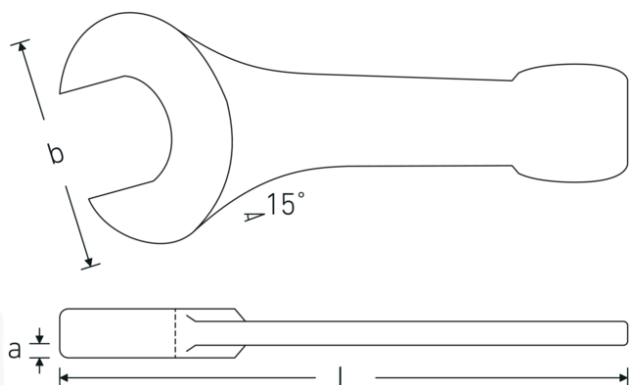

Schlagmaulschlüssel

4204

Art.-Nr. 42040090

GTIN 4018754023790

Modell 4204 90

Bezeichnung. Schlagmaulschlüssel SW 90mm L.445mm

Eigenschaften.

- Spezialstahl, stahlgrau
- DIN 133

Vorteile.

DIN 133.

Technische Zeichnung.

Technische Attribute.

a 38 mm
Breite mm (b) 194 mm

Logistikdaten.

Tiefe mm (IFS) 445
Breite mm (IFS) 194

| | | | |
|------------------------------|--------------|--------------------------------|---------------------|
| DIN | DIN 133 | Höhe mm (IFS) | 38 |
| Länge mm (L) | 445 mm | Länge (verpackt, mm) | 445 |
| Legierung | Spezialstahl | Breite (verpackt, mm) | 194 |
| Oberfläche | stahlgrau | Höhe (verpackt, mm) | 38 |
| Schlüsselweite 1 [mm] | 90 mm | Volumen (verpackt, dm3) | 3.28054 dm3 |
| | | Art.-Nr. | 42040090 |
| | | Gewicht (brutto, kg) | 7,390 |
| | | Gewicht PAP (kg) | 0,000 |
| | | Gewicht PVC (kg) | 0,000 |
| | | GTIN | 4018754023790 |
| | | Ursprungsland | GERMANY |
| | | Ursprungsregion | Nordrhein-Westfalen |
| | | WEEE/ElektroG | nicht ear-pflichtig |
| | | Zolltarifnr. | 82041100 |
| | | Packnorm | 1 |
| | | Gewicht (g) | 7390 g |