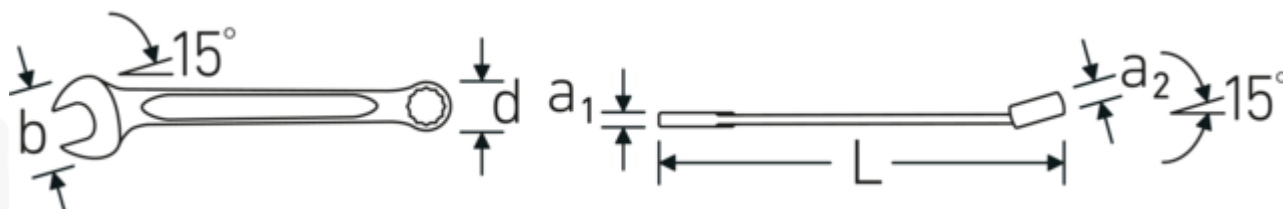

Klucze oczkowo-płaskie OPEN BOX

OPEN BOX 13a

Art. nr **40487272**
 GTIN **4018754020362**
 Modelka **OPEN BOX 13a 2**

Oznaczenie. Klucz płasko-oczkowy OPEN BOX Wi. 2 " Dł.530mm

Właściwości.

- stal stopowa chromowa, chromowane

Zalety.

Wyprodukowano w Niemczech – STAHLWILLE Klucze oczkowo-płaskie OPEN BOX , bok oczka 15 ° zakrzywiony, długość 530 mm, DIN 3113 Form A / ISO 7738 Form A, , 40487272

Niezwykle wytrzymały i trwały – mocniejszy niż jakakolwiek śruba

Rysunek techniczny.

Atrybuty techniczne.

a1	14 mm
a2	21 mm

Dane logistyczne.

Głębokość mm (IFS)	533
Szerokość mm (IFS)	103

Szerokość mm (b)	103 mm	Wysokość mm (IFS)	40
d	74 mm	Długość (w opakowaniu, mm)	534
DIN	DIN 3113 Form A / ISO 7738 Form A	Szerokość (w opakowaniu, mm)	104
Długość mm (L)	530 mm	Wysokość (w opakowaniu, mm)	41
Pozycja szczęk	15 °	Objętość (w opakowaniu, dm ³)	2.276976 dm ³
Pozycja pierścienia	15 °	Art. nr	40487272
Szerokość w poprzek mieszkań 1 [cal]	2 "	Waga (brutto, kg)	1,625
Szerokość w poprzek mieszkań 2 [cal]	2 "	Waga PAP (kg)	0,000
		Waga PVC (kg)	0,020
		GTIN	4018754020362
		Kraj pochodzenia	GERMANY
		Region pochodzenia	Nordrhein-Westfalen
		WEEE/ElektroG	nicht ear-pflichtig
		Nr taryfy celnej	82041100
		Standard pakowania	1
		Waga (g)	1700 g