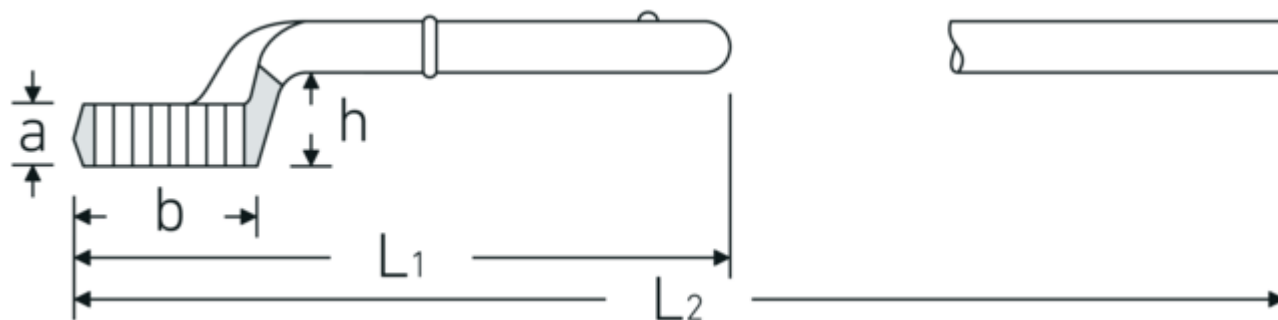

Klucze oczkowe jednostronne

5

Art. nr 42020050
GTIN 4018754023523
Modelka 5 50

Oznaczenie.

Klucz oczkowy pojedynczy do dociągania Wi. 50mm Dł.290mm

Właściwości.

- bez trzonu
- stal stopowa chromowa, chromowane

Rysunek techniczny.

Atrybuty techniczne.

a	25,5 mm
Szerokość mm (b)	76 mm
dla nr	3
Wysokość mm (h)	42,5 mm
L1	290 mm
L2	920 mm
Szerokość w poprzek mieszkań 1 [mm]	50 mm

Dane logistyczne.

Głębokość mm (IFS)	292
Szerokość mm (IFS)	75
Wysokość mm (IFS)	65
Długość (w opakowaniu, mm)	292
Szerokość (w opakowaniu, mm)	75
Wysokość (w opakowaniu, mm)	65