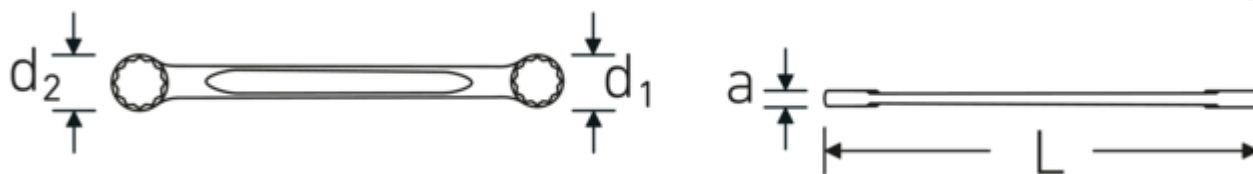

Chiavi poligonali doppie

StahlwilleSTABIL®21

Nr. art **41050607**
GTIN **4018754021222**
Modello **21 6 x 7**

Designazione.

Chiave poligonale doppia Mis. 6 x 7 mm L.100mm

Descrizione.

StahlwilleSTABIL®

- diritte
- DIN 837/ISO 10103
- Chrome-Alloy-Steel, cromate

Vantaggi.

diritto

Disegno tecnico.

Attributi tecnici.

a	4,5 mm
Profilo di uscita	Doppio esagonale AS-drive
d1	9,6 mm
d2	11 mm

Dati logistici.

Profondità mm (IFS)	102
Larghezza mm (IFS)	12
Altezza mm (IFS)	5
Lunghezza (imballata, mm)	102

DIN	DIN 837 / ISO 10103	Larghezza (imballata, mm)	50
Lunghezza mm (L)	100 mm	Altezza (imballata, mm)	13
Larghezza tra le piastre 1 [mm]	6 mm	Volume (imballato, dm3)	0.0663 dm3
Larghezza tra le piastre 2 [mm]	7 mm	N° Art.	41050607
		Peso (lordo, kg)	0,140
		Peso PAP (kg)	0,000
		Peso PVC (kg)	0,003
		GTIN	4018754021222
		Paese di origine	GERMANY
		Regione di origine	Nordrhein-Westfalen
		RAEE/Legge sull'elettricità	nicht ear-pflichtig
		N. tariffa doganale	82041100
		Standard di imballaggio	10
		Peso [mm]	14 g