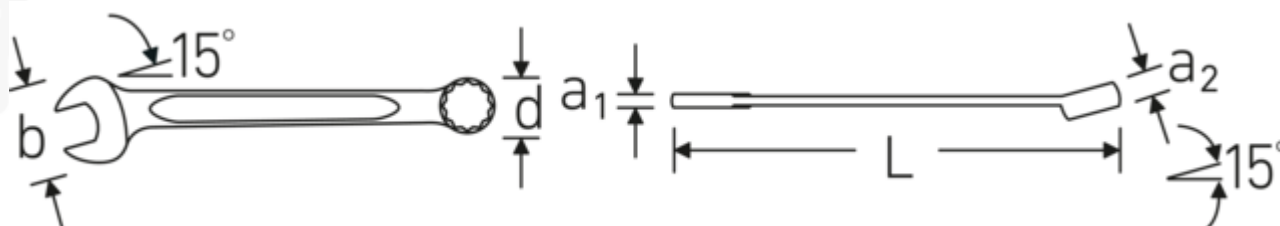

## Ventajas.

Made in Germany: STAHLWILLE Llaves combinadas Tño. spline {581} (), lado de la boca en estrella acodado 15 °, longitud 115 mm, , 40582020

El proceso de fabricación especial permite anillos en estrella con paredes finas, perfectos para atornillar en lugares de difícil acceso

## Dibujo técnico.

## Atributos técnicos.

a1	4,5 mm
a2	6,4 mm
Perfil de salida	Unidad spline (Spline-Drive)
Anchura mm (b)	17 mm
d	12,2 mm
Tamaño Perfil de salida	10
Longitud mm (L)	115 mm
Posición de la boca	15 °
Posición del anillo	15 °
Anchura de los planos 1 [pulgada]	5/16 "
Anchura de los planos 2 [pulgadas]	5/16 "

## Datos logísticos.

Profundidad mm (IFS)	112
Anchura mm (IFS)	16
Altura mm (IFS)	8
Longitud (empaquetada, mm)	150
Anchura (empaquetada, mm)	25
Altura en pulgadas	20
Volumen (envasado, dm3)	0.075 dm3
Núm. art.	40582020
Peso (bruto, kg)	0,107
Peso PAP (kg)	0,000
Peso PVC (kg)	0,003
GTIN	4018754170906
País de origen	GERMANY
Región de origen	Nordrhein-Westfalen
RAEE/Ley eléctrica	nicht ear-pflichtig
Arancel de aduanas núm.	82041100
Norma de embalaje	5
Peso	21 g