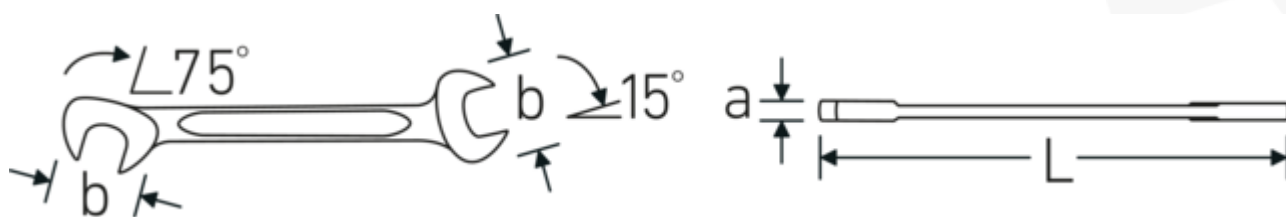

Clé à fourche double petite ELECTRIC, pouce

ELECTRIC 12a

Réf. n° 40462222
GTIN 4018754020003
Modèle ELECTRIC 12a 11/32

Désignation.

Clé à fourche double petite Taille 11/32 " L.103mm

Caractéristiques.

- Version droite, position de la mâchoire à 15° et 75°
- construction intelligente stable, mince et légère
- résistance élevée à la flexion grâce au profil en double T
- maniable, surface agréable pour la peau grâce à la finition ronde de STAHLWILLE
- extrêmement résistante, durée de vie exceptionnelle
- forgée dans la matrice, trempée et refroidie dans un bain d'huile
- Chrome-Alloy-Steel, chromé

Dessin technique.

Attributs techniques.

a	3 mm
Largeur mm (b)	18,9 mm
Longueur mm (L)	103 mm
Angle de la mâchoire	15/75 °
Ouverture 1 [pouces]	11/32 "
Ouverture 2 [pouces]	11/32 "

Données logistiques.

Profondeur mm (IFS)	103
Largeur	19
Hauteur mm (IFS)	3
Longueur (emballé, mm)	115
Largeur (emballé, mm)	85
Hauteur (emballé, mm)	13