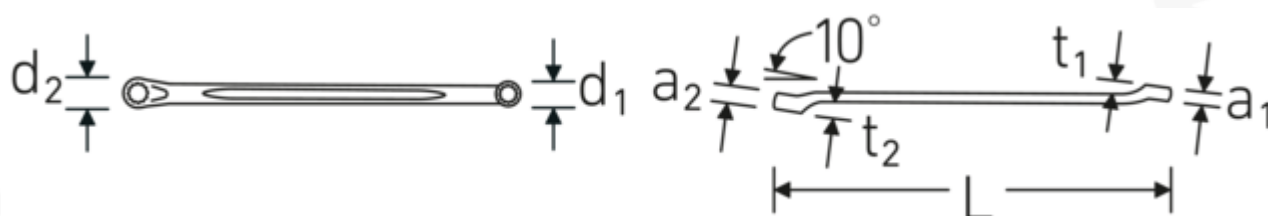

Dwustronne klucze oczkowe

230a

Art. nr 41612832
GTIN 4018754023080
Modelka 230a 7/16 x 1/2

Oznaczenie.

Dwustronny klucz oczkowy Wi. 7/16 " Dł.225mm

Właściwości.

- płaskoodsadzone
- SAE AS 954 (wymiary i wartości normatywne)
- Fed. Spec. GGG-W-636E
- S.B.A.C. Tech. Spec. T.S. 48 do rozw. klucza 1/2"
- HPQ[®] -stal wysokosprawna, chromowane

Zalety.

płasko odsadzony

Rysunek techniczny.

Atrybuty techniczne.

a1 8,7 mm
a2 9,1 mm

Dane logistyczne.

Głębokość mm (IFS) 232
Szerokość mm (IFS) 20
Wysokość mm (IFS) 15

Profil wyjściowy	Nasadka podwójna sześciokątna AS-drive	Długość (w opakowaniu, mm)	235
d1	16,7 mm	Szerokość (w opakowaniu, mm)	55
d2	19,5 mm	Wysokość (w opakowaniu, mm)	40
Długość mm (L)	225 mm	Objętość (w opakowaniu, dm3)	0.517 dm3
Pozycja pierścienia	10 °	Art. nr	41612832
Szerokość w poprzek mieszkań 1 [cal]	7/16 "	Waga (brutto, kg)	1,050
Szerokość w poprzek mieszkań 2 [cal]	1/2 "	Waga PAP (kg)	0,000
t1	11,9 mm	Waga PVC (kg)	0,009
t2	12,6 mm	GTIN	4018754023080
		Kraj pochodzenia	GERMANY
		Region pochodzenia	Nordrhein-Westfalen
		WEEE/ElektroG	nicht ear-pflichtig
		Nr taryfy celnej	82041100
		Standard pakowania	10
		Waga (g)	105 g