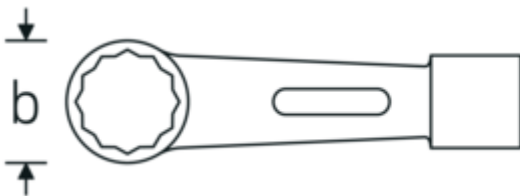

### Aanwijzing.

Ringslagsleutel M. 100 mm L.455mm

### Technische kenmerken.

a	72 mm
Breedte mm (b)	137 mm
Lengte mm (L)	455 mm
Flatbreedte 1 [mm]	100 mm