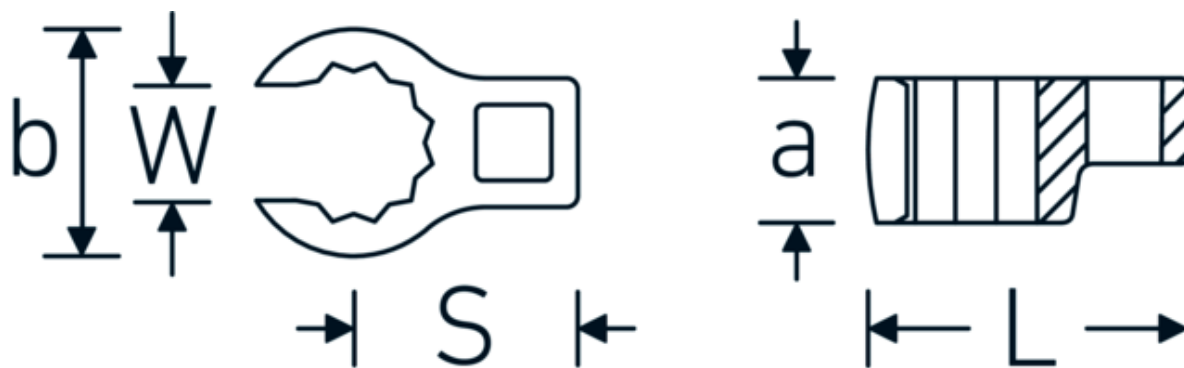

Llaves de boca en estrella, tipo CROW-RING

440a

Núm. art. 03490078
GTIN 4018754008575
Modelo 440 A 2 3/8

Designación. 1/2 " Llave CROW-RING SW 2 3/8" Long.95,2mm

Descripción.

- Chrome-Alloy-Steel, cromadas
- ¡atención! Valores de regulación modificados en la llave dinamométrica

Dibujo técnico.

Atributos técnicos.

a	30,5 mm
Accionamiento cuadrado interior (pulgadas)	1/2 "
Anchura mm (b)	83 mm
Longitud mm (L)	95,2 mm
S	50,2 mm

Datos logísticos.

Profundidad mm (IFS)	96
Anchura mm (IFS)	83
Altura mm (IFS)	31
Longitud (empaquetada, mm)	96
Anchura (empaquetada, mm)	83
Altura en pulgadas	31
Volumen (envasado, dm3)	0.247008 dm3

Anchura de los planos [pulgadas]	2 3/8 "	Núm. art.	03490078
W	46 mm	Peso (bruto, kg)	0,385
		Peso PAP (kg)	0,000
		Peso PVC (kg)	0,005
		GTIN	4018754008575
		País de origen	GERMANY
		Región de origen	Nordrhein-Westfalen
		RAEE/Ley eléctrica	nicht ear-pflichtig
		Arancel de aduanas núm.	82042000
		Norma de embalaje	1
		Peso	385 g