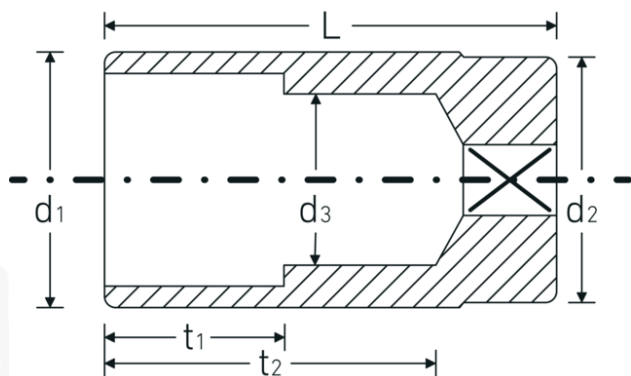

Chiavi a bussola

51

Nr. art **03020010**
GTIN **4018754167678**
Modello **51 10**

Designazione. 1/2 " Inserto chiave a bussola Mis. mm Lar.83mm

Descrizione.

- lunghe
- DIN 3124/ISO 2725-1, E DIN EN 3710, E DIN EN 3709, ASME B 107.5M
- acciaio ad alte prestazioni HPQ®, cromate

Vantaggi.

lungo

Disegno tecnico.

Attributi tecnici.

Profilo di uscita	Doppio esagonale AS-drive
Azionamento quadrato interno (pollici)	1/2 "
d1	14,5 mm
d2	22 mm
d3	9 mm
DIN	DIN 3124 / ISO 2725-1, DIN EN 3710, DIN EN 3709, ASME B 107.5M
Lunghezza mm (L)	83 mm
Larghezza tra i piatti [mm]	10 mm
t1	19 mm
t2	67 mm

Dati logistici.

Profondità mm (IFS)	82
Larghezza mm (IFS)	20
Altezza mm (IFS)	20
Lunghezza (imballata, mm)	225
Larghezza (imballata, mm)	145
Altezza (imballata, mm)	30
Volume (imballato, dm3)	0.97875 dm3
N° Art.	03020010
Peso (lordo, kg)	0,900
Peso PAP (kg)	0,000
Peso PVC (kg)	0,008
GTIN	4018754167678
Paese di origine	GERMANY
Regione di origine	Nordrhein-Westfalen
RAEE/Legge sull'elettricità	nicht ear-pflichtig
N. tariffa doganale	82042000
Standard di imballaggio	10
Peso [mm]	90 g

Varianti.

N° Art.	Nr. modello (ERP)	Designazione	GTIN
03020010	51 10	1/2 " Insetto chiave a bussola Mis. mm Lar.83mm	4018754167678
03020013	51 13	1/2 " Insetto chiave a bussola Mis. mm Lar.83mm	4018754005574
03020014	51 14	1/2 " Insetto chiave a bussola Mis. mm Lar.83mm	4018754005581
03020015	51 15	1/2 " Insetto chiave a bussola Mis. mm Lar.83mm	4018754005598
03020016	51 16	1/2 " Insetto chiave a bussola Mis. mm Lar.83mm	4018754005604
03020216	51 16-5/8	1/2 " Insetto chiave a bussola Mis. mm/" Lar.83mm	4018754005741
03020017	51 17	1/2 " Insetto chiave a bussola Mis. mm Lar.83mm	4018754005611
03020018	51 18	1/2 " Insetto chiave a bussola Mis. mm Lar.83mm	4018754005628