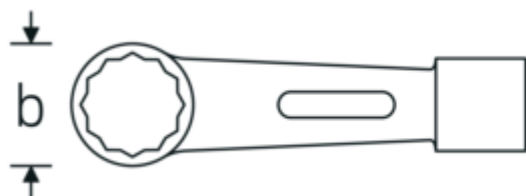

Schlagringschlüssel

8

Art.-Nr. 42010120
GTIN 4018754023387
Modell 8 120

Bezeichnung.

Schlagringschlüssel SW 120 mm L.510mm

Eigenschaften.

- StahlwilleSTABIL®
- mit Doppelsechskant
 - Chrome Alloy Steel, grün lackiert

Technische Zeichnung.

Technische Attribute.

a	82 mm
Breite mm (b)	174 mm
Länge mm (L)	510 mm
Legierung	Chrome Alloy Steel

Logistikdaten.

Tiefe mm (IFS)	515
Breite mm (IFS)	174
Höhe mm (IFS)	84
Länge (verpackt, mm)	515

Oberfläche	grün lackiert	Breite (verpackt, mm)	174
Schlüsselweite 1 [mm]	120 mm	Höhe (verpackt, mm)	84
		Volumen (verpackt, dm³)	7.52724 dm ³
		Art.-Nr.	42010120
		Gewicht (brutto, kg)	14,990
		Gewicht PAP (kg)	0,000
		Gewicht PVC (kg)	0,000
		GTIN	4018754023387
		Ursprungsland	GERMANY
		Ursprungsregion	Nordrhein-Westfalen
		WEEE/ElektroG	nicht ear-pflichtig
		Zolltarifnr.	82041100
		Packnorm	1
		Gewicht (g)	15308 g