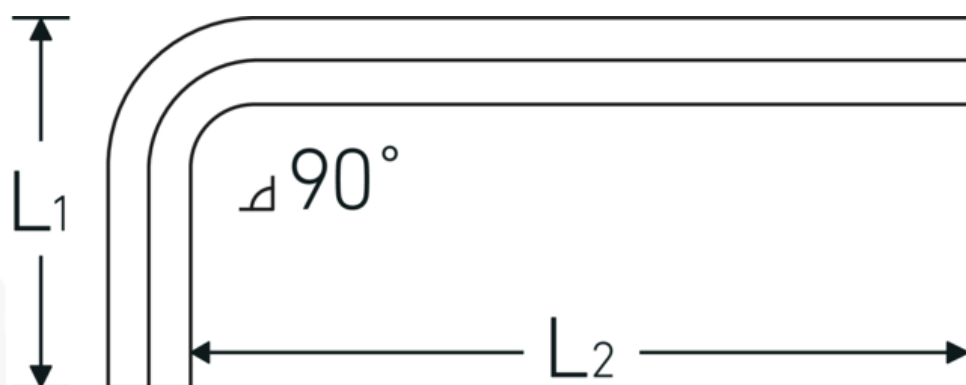

Chiavi a barra esagonale piegate

10760CV

Nr. art **43150250**
GTIN **4018754027057**
Modello **10760 CV 2,5**
WINKELSCHRAUBENDREHER

Designazione.

Giravite piegato ad angolo Esagono di uscita 2,5mm L.18mm x 56mm

Descrizione.

- DIN ISO 2936
- per viti con esagono interno
- Chrom-Vanadium, nichelate (0,7; 0,9; 1,3 mm brunito)

Vantaggi.

DIN ISO 2936

Disegno tecnico.

Attributi tecnici.

Profilo di uscita

Esagonale

Dati logistici.

Profondità mm (IFS)

57

Uscita esagono esterno (mm)	2,5 mm	Larghezza mm (IFS)	21
DIN	DIN ISO 2936	Altezza mm (IFS)	3
L1	18 mm	Lunghezza (imballata, mm)	73
L2	56 mm	Larghezza (imballata, mm)	30
Lunghezza mm (L)	57 mm	Altezza (imballata, mm)	9
		Volume (imballato, dm3)	0.01971 dm3
		N° Art.	43150250
		Peso (lordo, kg)	0,033
		Peso PAP (kg)	0,000
		Peso PVC (kg)	0,002
		GTIN	4018754027057
		Paese di origine	GERMANY
		Regione di origine	Hessen
		RAEE/Legge sull'elettricità	nicht ear-pflichtig
		N. tariffa doganale	82054000
		Standard di imballaggio	10
		Peso [mm]	3 g