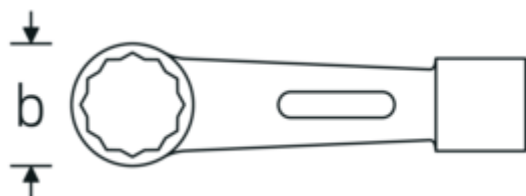

Schlagringschlüssel

8

Art.-Nr. 42010055

GTIN 4018754023219

Modell 8 55

Bezeichnung.

Schlagringschlüssel SW 55 mm L.300mm

Eigenschaften.

StahlwilleSTABIL®

- mit Doppelsechskant
- Chrome Alloy Steel, grün lackiert

Technische Zeichnung.

Technische Attribute.

a	38 mm
Breite mm (b)	76 mm
Länge mm (L)	300 mm
Legierung	Chrome Alloy Steel

Logistikdaten.

Tiefe mm (IFS)	300
Breite mm (IFS)	77
Höhe mm (IFS)	39
Länge (verpackt, mm)	300

Oberfläche	grün lackiert	Breite (verpackt, mm)	77
Schlüsselweite 1 [mm]	55 mm	Höhe (verpackt, mm)	39
		Volumen (verpackt, dm3)	0.9009 dm3
		Art.-Nr.	42010055
		Gewicht (brutto, kg)	2,087
		Gewicht PAP (kg)	0,000
		Gewicht PVC (kg)	0,000
		GTIN	4018754023219
		Ursprungsland	GERMANY
		Ursprungsregion	Nordrhein-Westfalen
		WEEE/ElektroG	nicht ear-pflichtig
		Zolltarifnr.	82041100
		Packnorm	1
		Gewicht (g)	2087 g