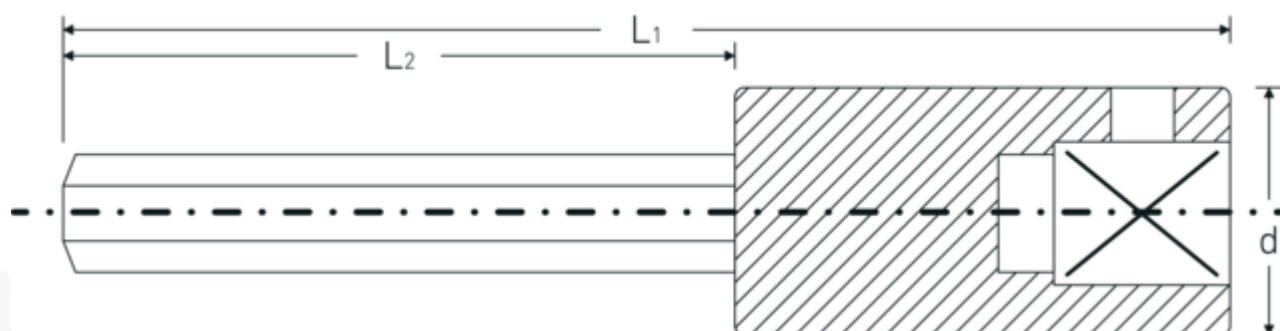

Nasadki INHEX, długie

44a

Art. nr **01450009**
 GTIN **4018754126927**
 Modelka **44 A 9/64**

Oznaczenie. Nasadka wkrętakowa INHEX 1/4 " 9/64 Dt.55mm

Właściwości.

- do śrub z gniazdem sześciokątnym
- DIN 7422
- stal stopowa chromowa, chromowane

Zalety.

do śrub z łbem walcowym o gnieździe sześciokątnym

Rysunek techniczny.

Atrybuty techniczne.

Sześciokąt wyjścia na zewnątrz 9/64
(cal)

Dane logistyczne.

Głębokość mm (IFS) 55
 Szerokość mm (IFS) 11

Kwadratowy napęd wewnętrzny (cal)	1/4 "	Wysokość mm (IFS)	11
d	10,7 mm	Długość (w opakowaniu, mm)	100
DIN	DIN 7422	Szerokość (w opakowaniu, mm)	60
L1	55 mm	Wysokość (w opakowaniu, mm)	11
L2	30 mm	Objętość (w opakowaniu, dm³)	0.066 dm ³
		Art. nr	01450009
		Waga (brutto, kg)	0,070
		Waga PAP (kg)	0,000
		Waga PVC (kg)	0,003
		GTIN	4018754126927
		Kraj pochodzenia	GERMANY
		Region pochodzenia	Nordrhein-Westfalen
		WEEE/ElektroG	nicht ear-pflichtig
		Nr taryfy celnej	82042000
		Standard pakowania	5
		Waga (g)	13 g

Variants.

Art. nr	Nr modelu (ERP)	Oznaczenie	GTIN
01450004	44 A 1/16	Nasadka wkrętakowa INHEX 1/4 " 1/16 Dł.55mm	4018754126880
01450005	44 A 5/64	Nasadka wkrętakowa INHEX 1/4 " 5/64 Dł.55mm	4018754126897
01450006	44 A 3/32	Nasadka wkrętakowa INHEX 1/4 " 3/32 Dł.55mm	4018754126903
01450007	44 A 7/64	Nasadka wkrętakowa INHEX 1/4 " 7/64 Dł.55mm	4018754126910
01450008	44 A 1/8	Nasadka wkrętakowa INHEX 1/4 " 1/8 Dł.55mm	4018754001439
01450009	44 A 9/64	Nasadka wkrętakowa INHEX 1/4 " 9/64 Dł.55mm	4018754126927
01450010	44 A 5/32	Nasadka wkrętakowa INHEX 1/4 " 5/32 Dł.55mm	4018754001446
01450012	44 A 3/16	Nasadka wkrętakowa INHEX 1/4 " 3/16 Dł.55mm	4018754126934
01450014	44 A 7/32	Nasadka wkrętakowa INHEX 1/4 " 7/32 Dł.55mm	4018754126941
01450016	44 A 1/4	Nasadka wkrętakowa INHEX 1/4 " 1/4 Dł.55mm	4018754126958