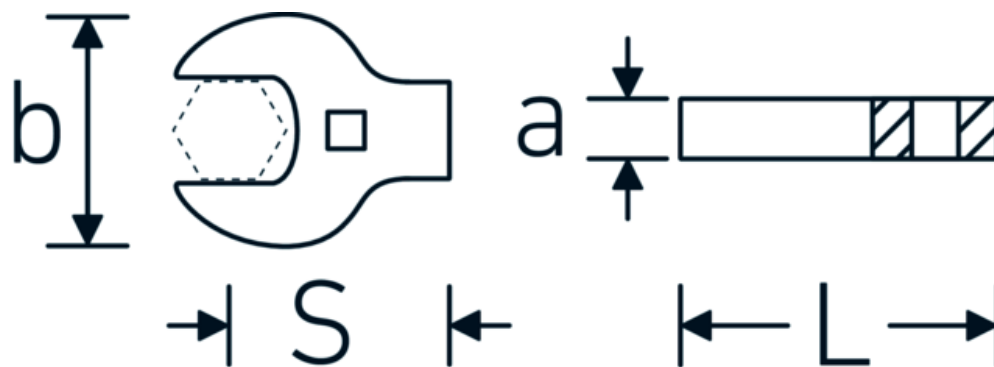

Llaves de boca tipo CROW-FOOT heavy-duty

540a HD

Núm. art. **02501050**

GTIN **4018754198122**

Modelo **540A HD SW 1.1/16**

Designación.

3/8 " Llaves de carga pesada CROW-FOOT SW 1 1/16" Long.57mm

Descripción.

- para cargas especialmente elevadas, p. ej., uniones a rosca de acero inoxidable
- máximo aprovechamiento de la llave de boca en combinación con carracas estándar
- cromadas
- suministro sin carraca
- ¡atención! Valores de regulación modificados en la llave dinamométrica

Ventajas.

para cargas especialmente elevadas, por ejemplo, conexiones roscadas de acero inoxidable

Dibujo técnico.

Atributos técnicos.

a	11 mm
Accionamiento cuadrado interior (pulgadas)	3/8 "
Anchura mm (b)	53,8 mm
Longitud mm (L)	57 mm
S	34,1 mm
Anchura de los planos [pulgadas]	1 1/16 "

Datos logísticos.

Profundidad mm (IFS)	50
Anchura mm (IFS)	55
Altura mm (IFS)	10
Longitud (empaquetada, mm)	50
Anchura (empaquetada, mm)	55
Altura en pulgadas	10
Volumen (envasado, dm3)	0.0275 dm3
Núm. art.	02501050
Peso (bruto, kg)	0,135
Peso PAP (kg)	0,000
Peso PVC (kg)	0,002
GTIN	4018754198122
País de origen	GERMANY
Región de origen	Nordrhein-Westfalen
RAEE/Ley eléctrica	nicht ear-pflichtig
Arancel de aduanas núm.	82042000
Norma de embalaje	1
Peso	124 g