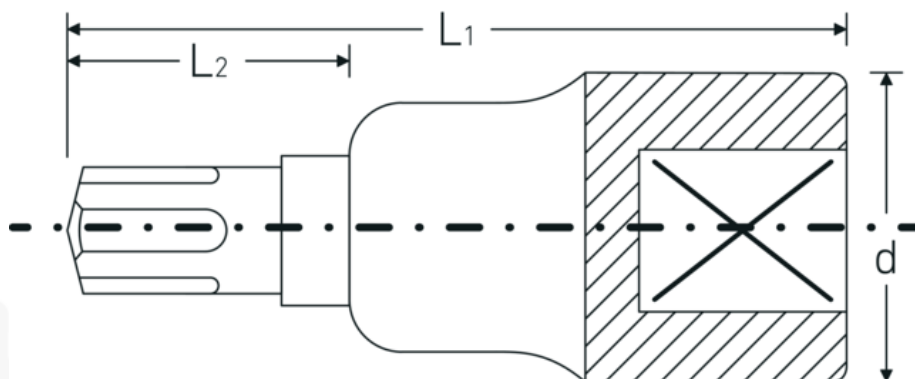

## Bussole a cacciavite

**54CV**

Nr. art **03090009**  
GTIN **4018754108602**  
Modello **54 CV M 9**

**Designazione.** 1/2 " Bussola a cacciavite Ribe-CV® Lar.60mm

**Descrizione.**

- per viti con intaglio a stella (Ribe-CV®)
- Chrome-Alloy-Steel, cromate

## Vantaggi.

per viti a profilo interno a cuneo (Ribe-CV®)

## Attributi tecnici.

Azionamento quadrato interno (pollici) 1/2 "

## Dati logistici.

Profondità mm (IFS) 61  
Larghezza mm (IFS) 23

<b>d</b>	22,7 mm	<b>Altezza mm (IFS)</b>	23
<b>Dimensioni Profilo di uscita</b>	M9	<b>Lunghezza (imballata, mm)</b>	130
<b>L1</b>	60 mm	<b>Larghezza (imballata, mm)</b>	95
<b>L2</b>	22 mm	<b>Altezza (imballata, mm)</b>	25
		<b>Volume (imballato, dm3)</b>	0.30875 dm3
		<b>N° Art.</b>	03090009
		<b>Peso (lordo, kg)</b>	0,470
		<b>Peso PAP (kg)</b>	0,000
		<b>Peso PVC (kg)</b>	0,004
		<b>GTIN</b>	4018754108602
		<b>Paese di origine</b>	GERMANY
		<b>Regione di origine</b>	Nordrhein-Westfalen
		<b>RAEE/Legge sull'elettricità</b>	nicht ear-pflichtig
		<b>N. tariffa doganale</b>	82042000
		<b>Standard di imballaggio</b>	5
		<b>Peso [mm]</b>	92 g