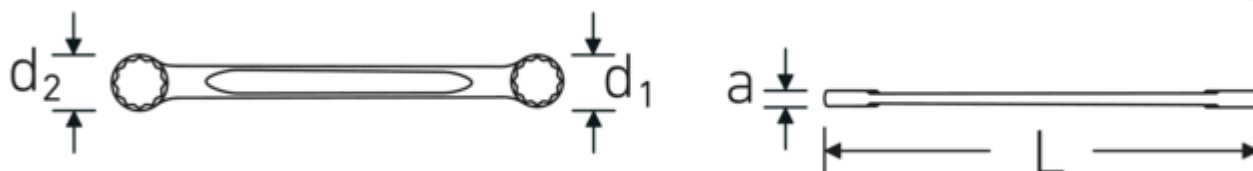

Chiavi poligonali doppie

StahlwilleSTABIL®21

Nr. art **41051922**
GTIN **4018754021369**
Modello **21 19 x 22**

Designazione.

Chiave poligonale doppia Mis. 19 x 22 mm L.210mm

Descrizione.

StahlwilleSTABIL®

- diritte
- DIN 837/ISO 10103
- Chrome-Alloy-Steel, cromate

Vantaggi.

diritto

Disegno tecnico.

Attributi tecnici.

a	9 mm
Profilo di uscita	Doppio esagonale AS-drive
d1	27,6 mm
d2	32,4 mm

Dati logistici.

Profondità mm (IFS)	209
Larghezza mm (IFS)	31
Altezza mm (IFS)	9
Lunghezza (imballata, mm)	220

DIN	DIN 837 / ISO 10103	Larghezza (imballata, mm)	60
Lunghezza mm (L)	210 mm	Altezza (imballata, mm)	30
Larghezza tra le piastre 1 [mm]	19 mm	Volume (imballato, dm3)	0.396 dm3
Larghezza tra le piastre 2 [mm]	22 mm	N° Art.	41051922
		Peso (lordo, kg)	0,575
		Peso PAP (kg)	0,000
		Peso PVC (kg)	0,006
		GTIN	4018754021369
		Paese di origine	GERMANY
		Regione di origine	Nordrhein-Westfalen
		RAEE/Legge sull'elettricità	nicht ear-pflichtig
		N. tariffa doganale	82041100
		Standard di imballaggio	5
		Peso [mm]	109 g