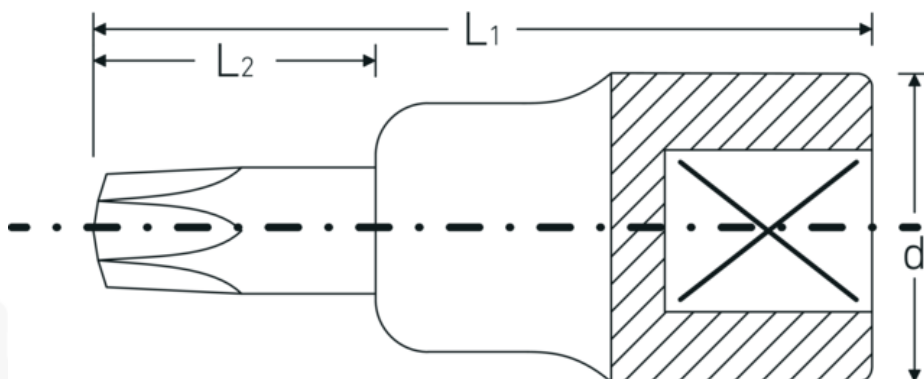

## TORX® schroevendraaierbits 1/2"

54TX

Artikelnr. 03100050  
GTIN 4018754006700  
Model 54 TX T 50

**Aanwijzing.** 1/2 " Schroevendraaierbit L.55mm

**Eigenschappen.**

- voor inwendige TORX® bouten
- Chrome-Alloy-Steel, verchroomd

### Voordelen.

voor binnen TORX® schroeven

### Technische kenmerken.

Uitvoerprofiel TORX®

### Logistieke gegevens.

Diepte mm (IFS) 55  
Breedte mm (IFS) 23

<b>Aandrijving vierkant binnen (inch)</b>	1/2 "	<b>Hoogte mm (IFS)</b>	23
<b>d</b>	22,7 mm	<b>Lengte (verpakt, mm)</b>	100
<b>Maat uitvoerprofiel</b>	T50	<b>Breedte (verpakt, mm)</b>	80
<b>L1</b>	55 mm	<b>Hoogte (verpakt, mm)</b>	23
<b>L2</b>	17 mm	<b>Volume (verpakt, dm3)</b>	0.184 dm3
		<b>Artikelnr.</b>	03100050
		<b>Gewicht (bruto, KG)</b>	0,435
		<b>Gewicht PAP (KG)</b>	0,000
		<b>Gewicht PVC (KG)</b>	0,003
		<b>GTIN</b>	4018754006700
		<b>Land van oorsprong</b>	GERMANY
		<b>Regio van oorsprong</b>	Nordrhein-Westfalen
		<b>WEEE/ElektroG</b>	nicht ear-pflichtig
		<b>Douanetarief nr.</b>	82042000
		<b>Verpakkingsstandaard</b>	5
		<b>Gewicht (g)</b>	87 g