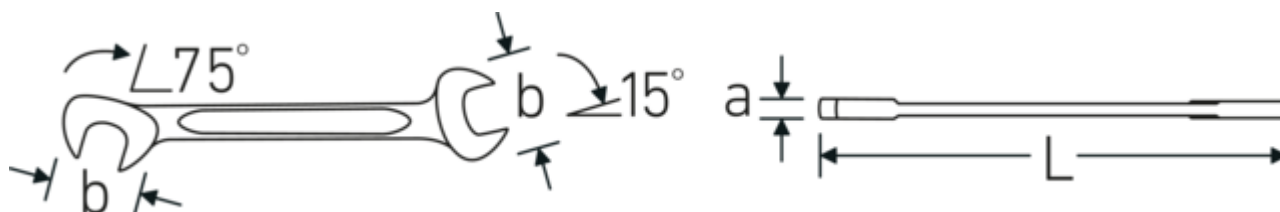

### ELECTRIC 12

Art. nr **40065555**  
GTIN **4018754018703**  
Modelka **ELECTRIC 12 5,5**

**Oznaczenie.** Klucz płaski dwustronny mały ELECTRIC Wi. 5.5 mm Dł.78mm

**Właściwości.**

- stal stopowa chromowa, chromowane

### Rysunek techniczny.

### Atrybuty techniczne.

a	2 mm
Szerokość mm (b)	12,6 mm
Długość mm (L)	78 mm
Pozycja szczęk	15/75 °
Szerokość w poprzek mieszkań 1 [mm]	5.5 mm
Szerokość w poprzek mieszkań 2 [mm]	5.5 mm

### Dane logistyczne.

Głębokość mm (IFS)	78
Szerokość mm (IFS)	13
Wysokość mm (IFS)	2
Długość (w opakowaniu, mm)	90
Szerokość (w opakowaniu, mm)	40
Wysokość (w opakowaniu, mm)	10
Objętość (w opakowaniu, dm <sup>3</sup> )	0.036 dm <sup>3</sup>
Art. nr	40065555