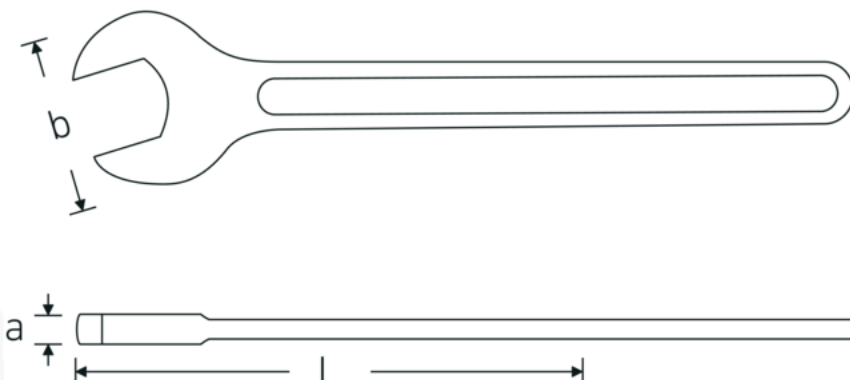

Llaves de una sola boca

4004

Núm. art. **40040550**
GTIN **4018754018383**
Modelo **4004 55**

Designación. Llave de una boca SW 55mm L.457mm

Descripción.

- DIN 894 asta 85 mm
- acero especial, gris acero

Ventajas.

DIN 894 hasta 85 mm

Dibujo técnico.

Atributos técnicos.

a 18 mm
Anchura mm (b) 112 mm

Datos logísticos.

Profundidad mm (IFS) 457
Anchura mm (IFS) 110

DIN	DIN 894	Altura mm (IFS)	19
Longitud mm (L)	457 mm	Longitud (empaquetada, mm)	457
Anchura de los planos 1 [mm]	55 mm	Anchura (empaquetada, mm)	110
		Altura en pulgadas	19
		Volumen (envasado, dm3)	0.95513 dm3
		Núm. art.	40040550
		Peso (bruto, kg)	1,260
		Peso PAP (kg)	0,000
		Peso PVC (kg)	0,000
		GTIN	4018754018383
		País de origen	GERMANY
		Región de origen	Nordrhein-Westfalen
		RAEE/Ley eléctrica	nicht ear-pflichtig
		Arancel de aduanas núm.	82041100
		Norma de embalaje	1
		Peso	1235 g