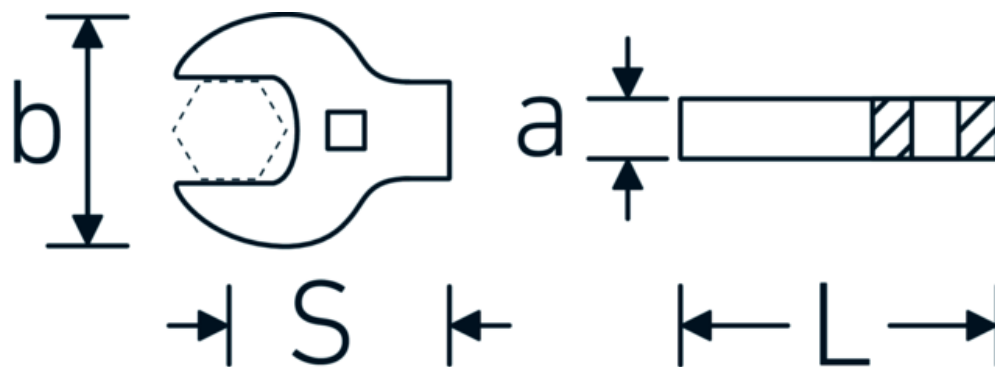

CROW-FOOT-nøgle heavy-duty, tommer

540a HD

Art. nr. **02501050**
GTIN **4018754198122**
Model **540A HD SW 1.1/16**

Betegnelse.

3/8 " Heavy-duty CROW-FOOT-nøgle St. 1 1/16" L.57mm

Egenskaber.

- til specielt høje belastninger, fx rustfri stål sammenskruinger
- fuldstændig udnyttelse af gaffelåbningen i kombination med standard skralde
- forkromet
- leveres uden skralde
- BEMÆRK! Ændrede indstillingsværdier på momentnøglen|<!-- (se note side [170524]) -->

Fordele.

til særligt høje belastninger, f.eks. skruer i rustfrit stål

Teknisk tegning.

Tekniske egenskaber.

a	11 mm
Firkantet drev indvendigt (tommer)	3/8 "
Bredde mm (b)	53,8 mm
Længde mm (L)	57 mm
S	34,1 mm
Bredde på tværs af flader [tommer]	1 1/16 "

Logistiske data.

Dybde mm (IFS)	50
Bredde mm (IFS)	55
Højde mm (IFS)	10
Længde (pakket, mm)	50
Bredde (pakket, mm)	55
Højde (pakket, mm)	10
Volumen (pakket, dm ³)	0.0275 dm ³
Art. nr.	02501050
Vægt (brutto, kg)	0,135
Vægt PAP (kg)	0,000
Vægt PVC (kg)	0,002
GTIN	4018754198122
Oprindelsesland	GERMANY
Oprindelsesregion	Nordrhein-Westfalen
WEEE/ElektroG	nicht ear-pflichtig
Toldtarif nr.	82042000
Standard for pakning	1
Vægt (g)	124 g

Varianter.

Art. nr.	Model nr. (ERP)	Betegnelse	GTIN
02501024	540A HD SW 3/8	3/8 " Heavy-duty CROW-FOOT-nøgle St. 3/8" L.39mm	4018754285709
02501028	540A HD SW 7/16	3/8 " Heavy-duty CROW-FOOT-nøgle St. 7/16" L.40mm	4018754285716