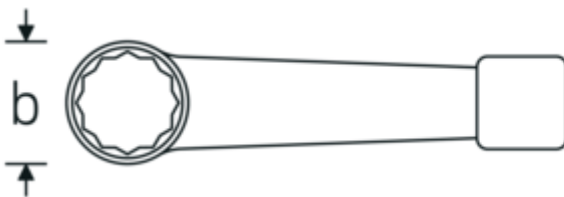

### Aanwijzing.

Ringslagsleutel M. 95mm L.400mm

### Technische kenmerken.

a	41,5 mm
Breedte mm (b)	152 mm
DIN	DIN 7444
Lengte mm (L)	400 mm
Flatbreedte 1 [mm]	95 mm