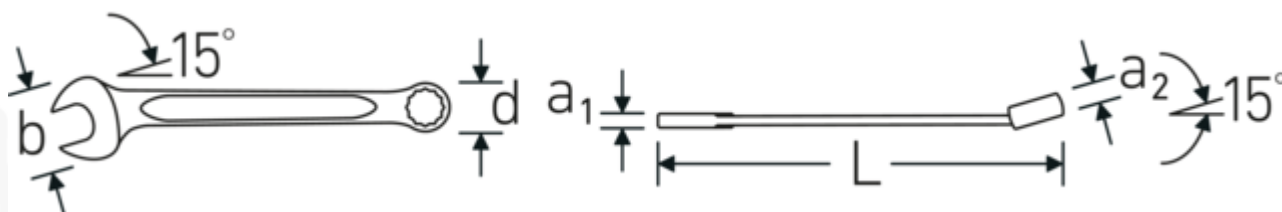

## Ventajas.

Made in Germany - Juego de llaves de anillo OPEN BOX en plaquita de TCS, 17 pzs.-piezas, 6-24 mm, lado del aro 15° acodado, DIN 3113 Form A / ISO 7738 Form A,

Extremadamente resistente y duradero: más fuerte que cualquier tornillo

## Dibujo técnico.