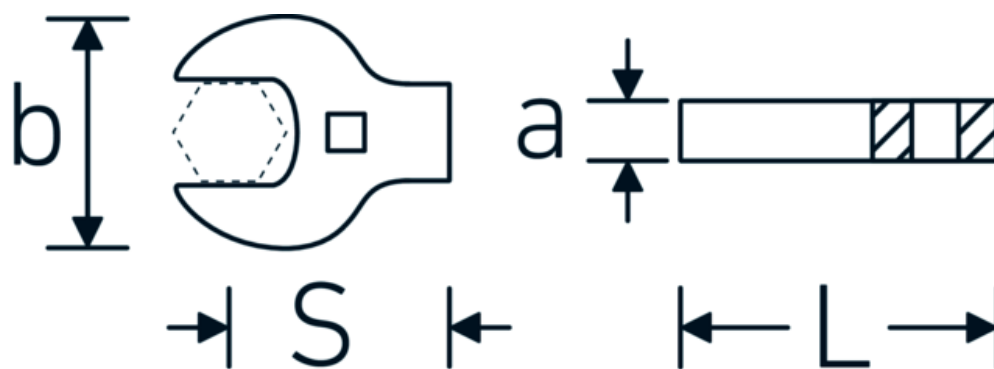

Rysunek techniczny.

Atrybuty techniczne.

a	11 mm
Kwadratowy napęd wewnętrzny (cal)	3/8 "
Szerokość mm (b)	62 mm
Długość mm (L)	65 mm
S	38,7 mm
Szerokość w poprzek płaskowników [cal]	1 3/8 "

Dane logistyczne.

Głębokość mm (IFS)	65
Szerokość mm (IFS)	60
Wysokość mm (IFS)	10
Długość (w opakowaniu, mm)	67
Szerokość (w opakowaniu, mm)	63
Wysokość (w opakowaniu, mm)	11
Objętość (w opakowaniu, dm³)	0.046431 dm³
Art. nr	02501060
Waga (brutto, kg)	0,184
Waga PAP (kg)	0,000
Waga PVC (kg)	0,004
GTIN	4018754285761
Kraj pochodzenia	GERMANY
Region pochodzenia	Nordrhein-Westfalen
WEEE/ElektroG	nicht ear-pflichtig
Nr taryfy celnej	82042000
Standard pakowania	1
Waga (g)	178 g