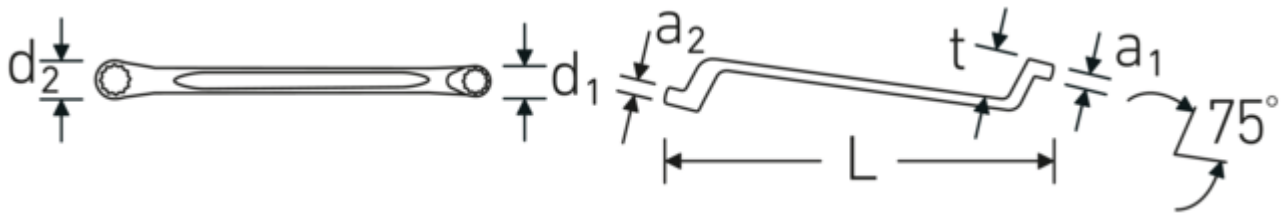

Doppelringschlüssel StahlwilleSTABIL®, metrisch, tief gekröpft

StahlwilleSTABIL®20

Art.-Nr. 41042730
GTIN 4018754021116
Modell StahlwilleSTABIL 20 27 x 30

Bezeichnung.

Doppelringschlüssel SW 27 x 30 mm L.360mm

Vorteile.

Hochwertiger Doppelringschlüssel, tief gekröpft, mit metrischen Schlüsselweiten.

Das AS-Drive® Profil verhindert Kantenbeschädigung durch Kraftansatz auf die Flanken der Schraube bzw. Mutter.

Hergestellt aus robustem Chrome-Alloy-Steel für hohe Haltbarkeit und Verschleißfestigkeit.

Besonderes Fertigungsverfahren ermöglicht dünnwandige Ringe – vorwiegend für etwas tiefer liegende Schraubverbindungen.

Das markante STAHLWILLE Rundfinish verleiht dem Ringmaulschlüssel eine griffige und angenehme Haptik für sicheres Arbeiten, selbst mit ölverschmierten Händen.

Technische Zeichnung.

Technische Attribute.

a1	15 mm
a2	15 mm
Abtriebsprofil	Doppelsechskant AS-Drive®
d1	38,3 mm
d2	42,6 mm
Länge mm (L)	360 mm
Legierung	Chrome Alloy Steel
Oberfläche	verchromt
Schlüsselweite 1 [mm]	27 mm
Ringstellung	75 °
Schlüsselweite 2 [mm]	30 mm
t	37 mm