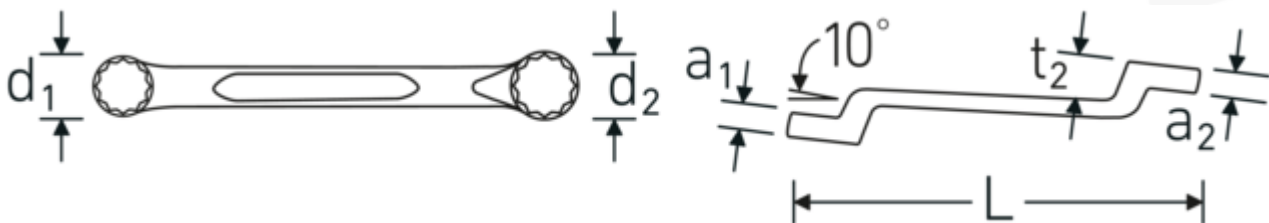

Dubbele ringsleutel, imperiaal, kort

180a

Artikelnr. 41603234
GTIN 4018754023035
Model 180a 1/2 x 9/16

Aanwijzing.

Dubbele ringsleutel M. 1/2 x 9/16 " L.141mm

Eigenschappen.

- kort
- licht doorgezet
- Fed. Spec. GGG-W-636 E
- S.B.A.C. Techn. Spec. T.S. 48 t/m 1/2"
- HPQ®-high performance staal, verchromd

Voordelen.

kort

Technische tekening.

Technische kenmerken.

a1 8,7 mm
a2 9,5 mm

Logistieke gegevens.

Diepte mm (IFS) 146
Breedte mm (IFS) 21
Hoogte mm (IFS) 13

Uitvoerprofiel	Dubbel-zeskant AS-drive	Lengte (verpakt, mm)	148
d1	18,5 mm	Breedte (verpakt, mm)	53
d2	20,7 mm	Hoogte (verpakt, mm)	54
Lengte mm (L)	141 mm	Volume (verpakt, dm3)	0.423576 dm3
Ringpositie	10 °	Artikelnr.	41603234
Breedte over vlakken 1 [inch]	1/2 "	Gewicht (bruto, CG)	0,620
Breedte over flats 2 [inch]	9/16 "	Gewicht PAP (CG)	0,000
t1	11 mm	Gewicht PVC (CG)	0,008
t2	12 mm	GTIN	4018754023035
		Land van oorsprong	GERMANY
		Regio van oorsprong	Nordrhein-Westfalen
		WEEE/ElektroG	nicht ear-pflichtig
		Douanetarief nr.	82041100
		Verpakkingsstandaard	10
		Gewicht (g)	62 g

Varianten.

Artikelnr.	Artikelnr. (ERP)	Beschrijving	GTIN
41601620	180a 1/4 x 5/16	Dubbele ringsleutel M. 1/4 x 5/16 " L.107mm	4018754023011
41602428	180a 3/8 x 7/16	Dubbele ringsleutel M. 3/8 x 7/16 " L.122mm	4018754023028
41603234	180a 1/2 x 9/16	Dubbele ringsleutel M. 1/2 x 9/16 " L.141mm	4018754023035
41603436	180a 9/16 x 5/8	Dubbele ringsleutel M. 9/16 " L.148mm	4018754023042