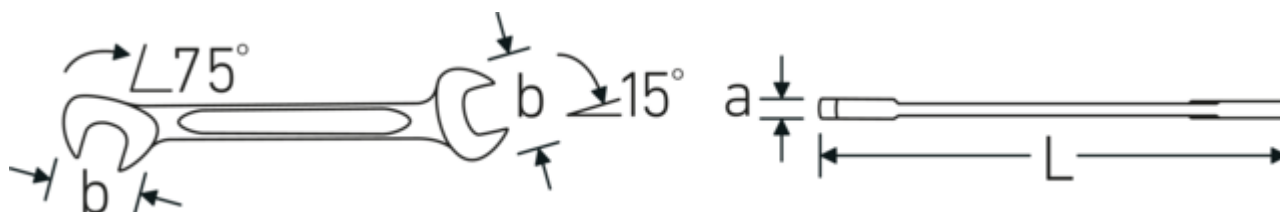

Małe klucze płaskie dwustronne ELECTRIC

ELECTRIC 12a

Art. nr **40461818**
GTIN **4018754019984**
Modelka **ELECTRIC 12a 9/32**

Oznaczenie. Klucz płaski dwustronny mały ELECTRIC Wi. 9/32 " Dł.91mm

Właściwości.

- stal stopowa chromowa, chromowane

Rysunek techniczny.

Atrybuty techniczne.

a	2 mm
Szerokość mm (b)	14,7 mm
Długość mm (L)	91 mm
Pozycja szczęk	15/75 °
Szerokość w poprzek mieszkań 1 [cal]	9/32 "
Szerokość w poprzek mieszkań 2 [cal]	9/32 "

Dane logistyczne.

Głębokość mm (IFS)	91
Szerokość mm (IFS)	15
Wysokość mm (IFS)	2
Długość (w opakowaniu, mm)	100
Szerokość (w opakowaniu, mm)	40
Wysokość (w opakowaniu, mm)	11
Objętość (w opakowaniu, dm ³)	0.044 dm ³
Art. nr	40461818