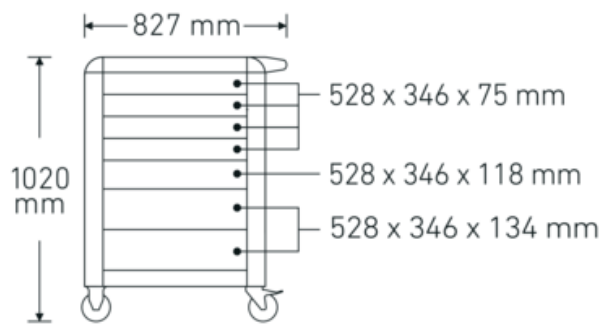

Gereedschapswagen 95 PRO

95/7 PRO

Artikelnr. **81200164**
GTIN **4018754334674**
Model **95/7 B PRO**

Aanwijzing.

Gereedschapswagen 95/7 PRO 7 Stuwkracht 496 x 827 x 1020 mm blauw, RAL 270 30 35

Eigenschappen.

Hoogtepunten van het product.

Technische tekening.

Technische kenmerken.

Aantal laden	7
Breedte mm (b)	827 mm
Vouwtang	blauw, RAL 270 30 35
Kleur	RAL 270 30 35; RAL 9005
Hoogte mm (h)	1020 mm
Lengte mm (L)	496 mm
nr.	95/7 B PRO
Afmetingen interne lade mm	346 x 528 x 75 mm (4x) 346 x 528 x 118 mm (2x) 346 x 528 x 134 mm (1x)
Draagvermogen lade	30 kg 30 kg 45 kg

Logistieke gegevens.

Diepte mm (IFS)	720
Breedte mm (IFS)	496
Hoogte mm (IFS)	863
Lengte (verpakt, mm)	836
Breedte (verpakt, mm)	587
Hoogte (verpakt, mm)	940
Volume (verpakt, dm ³)	461.28808 dm ³
Artikelnr.	81200164
Gewicht (bruto, CG)	79,000
Gewicht PAP (CG)	7,500
Gewicht PVC (CG)	0,000
GTIN	4018754334674
Land van oorsprong	CHINA