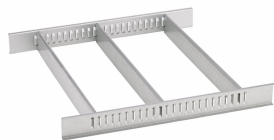

GTIN-code.

Accessoires.

90432727
Spuitspuitbushouder

81483004
Papierrolhouder

89010040
Kabelhouders

83812070
Lege inleg v. kleine
onderdelen

81484001
Schuiflade-indeling

81484002
Schuiflade-indeling