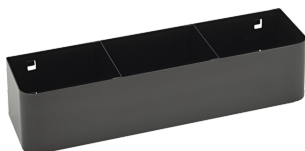

Gereedschapswagen 95 PRO

95/7 PRO

Artikelnr. **81200164**
GTIN **4018754334674**
Model **95/7 B PRO**

Aanwijzing.

Gereedschapswagen 95/7 PRO 7 Stuwkracht 496 x 827 x 1020 mm blauw, RAL 270 30 35

Eigenschappen.

Hoogtepunten van het product.

Technische tekening.

Technische kenmerken.

Aantal laden	7
Breedte mm (b)	827 mm
Vouwtang	blauw, RAL 270 30 35
Kleur	RAL 270 30 35; RAL 9005
Hoogte mm (h)	1020 mm
Lengte mm (L)	496 mm
nr.	95/7 B PRO
Afmetingen interne lade mm	346 x 528 x 75 mm (4x) 346 x 528 x 118 mm (2x) 346 x 528 x 134 mm (1x)
Draagvermogen lade	30 kg 30 kg 45 kg

89010003
Anti-slip mat GRIPMAT

89011053
Afvalcontainers

89010042
Laptophouder-adapter

90432802

Onderdelen/reserveonderdelen voor.

90432719
Spuitsbus houder

81490001
Wielenset

Beelden.