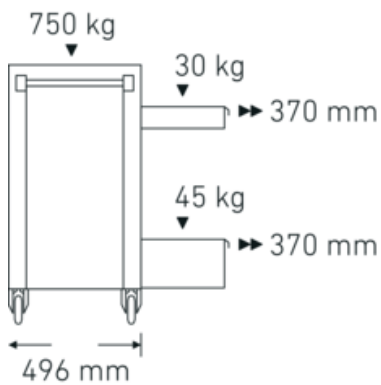

Gereedschapswagen 95 PRO

95/7 PRO

Artikelnr. **81200164**
GTIN **4018754334674**
Model **95/7 B PRO**

Aanwijzing.

Gereedschapswagen 95/7 PRO 7 Stuwkracht 496 x 827 x 1020 mm blauw, RAL 270 30 35

Eigenschappen.

Hoogtepunten van het product.

Technische tekening.

Technische kenmerken.

Aantal laden	7
Breedte mm (b)	827 mm
Vouwtang	blauw, RAL 270 30 35
Kleur	RAL 270 30 35; RAL 9005
Hoogte mm (h)	1020 mm
Lengte mm (L)	496 mm
nr.	95/7 B PRO
Afmetingen interne lade mm	346 x 528 x 75 mm (4x) 346 x 528 x 118 mm (2x) 346 x 528 x 134 mm (1x)
Draagvermogen lade	30 kg 30 kg 45 kg

Logistieke gegevens.

Diepte mm (IFS)	720
Breedte mm (IFS)	496
Hoogte mm (IFS)	863
Lengte (verpakt, mm)	836
Breedte (verpakt, mm)	587
Hoogte (verpakt, mm)	940
Volume (verpakt, dm ³)	461.28808 dm ³
Artikelnr.	81200164
Gewicht (bruto, CG)	79,000
Gewicht PAP (CG)	7,500
Gewicht PVC (CG)	0,000
GTIN	4018754334674
Land van oorsprong	CHINA

Verpakkingsstandaard

1

Gewicht (g)

71500 g

Varianten.

Artikelnr.	Artikelnr. (ERP)	Beschrijving	GTIN
81200163	95/7 A PRO	Gereedschapswagen 95/7 PRO 7 Stuwkracht 496 x 827 x 1020 mm antraciet, RAL 7016	4018754334667
81200164	95/7 B PRO	Gereedschapswagen 95/7 PRO 7 Stuwkracht 496 x 827 x 1020 mm blauw, RAL 270 30 35	4018754334674
81200165	95/7 R PRO	Gereedschapswagen 95/7 PRO 7 Stuwkracht 496 x 827 x 1020 mm rood, RAL 3020	4018754334681