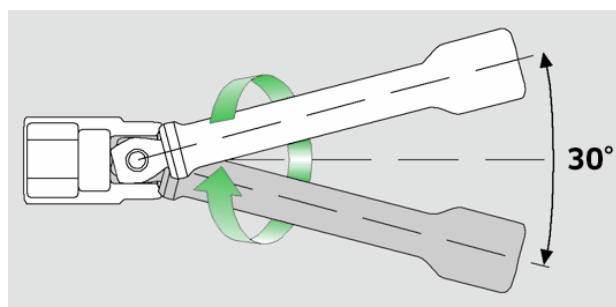

Przedłużacze kątowe

427W

Art. nr **12010008**
 GTIN **4018754091126**
 Modelka **427W/5**

Oznaczenie. 3/8 " Przedłużacz klucza nasadowego Wobble-Drive Dł.125mm

Właściwości.

- kąt wychylenia do 15° w każdą stronę
- maks. obciążenie 80 N~m

Zalety.

Kąt obrotu do 15° na każdą stronę

Atrybuty techniczne.

Wyjście kwadratowe zewnętrzne (cal)	3/8
Kwadratowy napęd wewnętrzny (cal)	3/8 "
d	17 mm
Wi.	5
Długość mm (L)	125 mm

Dane logistyczne.

Głębokość mm (IFS)	125
Szerokość mm (IFS)	17
Wysokość mm (IFS)	17
Długość (w opakowaniu, mm)	138
Szerokość (w opakowaniu, mm)	45
Wysokość (w opakowaniu, mm)	36

Objętość (w opakowaniu, dm³)	0.22356 dm ³
Art. nr	12010008
Waga (brutto, kg)	0,525
Waga PAP (kg)	0,000
Waga PVC (kg)	0,004
GTIN	4018754091126
Kraj pochodzenia	GERMANY
Region pochodzenia	Nordrhein-Westfalen
WEEE/ElektroG	nicht ear-pflichtig
Nr taryfy celnej	82042000
Standard pakowania	5
Waga (g)	104 g