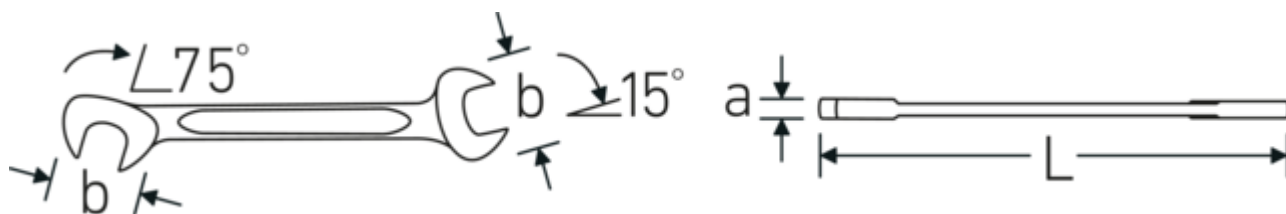

### ELECTRIC 12a

Nr. art **40462020**  
GTIN **4018754019991**  
Modello **ELECTRIC 12a 5/16**

**Designazione.** Chiave fissa a due bocche piccola ELECTRIC Mis. 5/16 " L.96mm

**Descrizione.** • Chrome-Alloy-Steel, cromate

## Disegno tecnico.

## Attributi tecnici.

a	3 mm
Larghezza mm (b)	16,8 mm
Lunghezza mm (L)	96 mm
Posizione della bocca	15/75 °
Larghezza tra i piatti 1 [pollice]	5/16 "
Larghezza tra i piatti 2 [pollici]	5/16 "