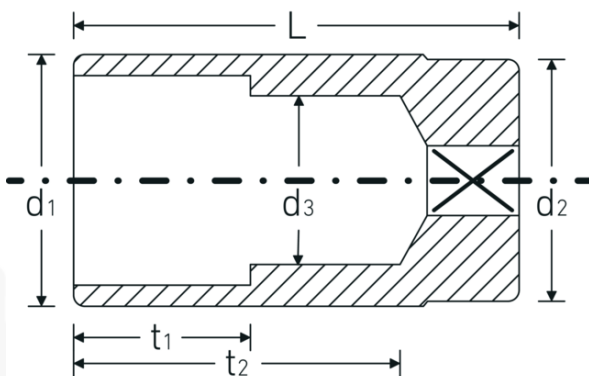

Socket

46

Product no. **02020015**
GTIN **4018754002214**
Model **46 15**

Label. 3/8 " Socket Spanner size 15mm L.60mm

Features.

- extra deep
- DIN 3124/ISO 2725-1, DIN EN 3710, DIN EN 3709, ASME B 107.5M
- HPQ® high performance steel, chrome plated

Advantages.

Long

Technical Drawing.

Technical Attributes.

Drive profile bi-hex AS-Drive®

Logistics data.

Depth mm (IFS) 60

Internal square drive (inch)	3/8 "	Width mm (IFS)	21
d1	20,6 mm	Height mm (IFS)	21
d2	19 mm	Length (packed, mm)	110
d3	14 mm	Width (packed, mm)	63
DIN	DIN 3124 / ISO 2725-1, DIN EN 3710, DIN EN 3709, ASME B 107.5M	Height (packed, mm)	43
		Volume (packed, dm3)	0.29799 dm3
		Art. no.	02020015
Length mm (L)	60 mm	Weight (gross, kg)	0,740
Width across flats [mm]	15 mm	Weight PAP (kg)	0,000
t1	25 mm	Weight PVC (kg)	0,008
t2	48,2 mm	GTIN	4018754002214
		Country of origin	GERMANY
		Region of origin	Nordrhein-Westfalen
		WEEE/ElektroG	nicht ear-pflichtig
		Customs tariff no.	82042000
		Packing standard	10
		Weight	85 g