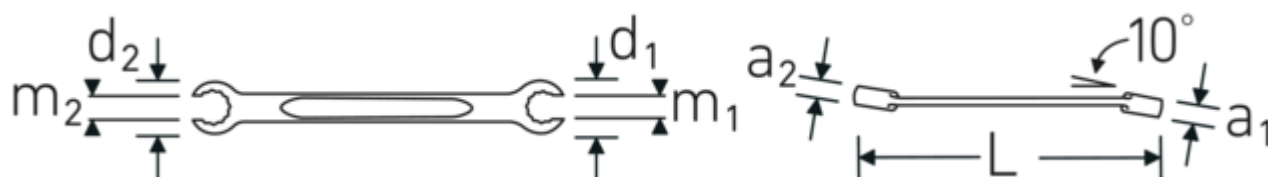

Chiavi ad anello aperto, piegate, OPEN RING

OPEN RING 24

Nr. art **41081619**
GTIN **4018754086313**
Modello **OPEN RING 24 16 x 19**

Designazione.

Chiave ad anello aperto piegata OPEN RING Mis. 16 x 19 mm L.220mm

Descrizione.

- poligonali
- DIN 3118/ISO 3318
- Chrome-Alloy-Steel, cromate

Vantaggi.

a doppio esagono

Disegno tecnico.

Attributi tecnici.

a1	12 mm
a2	13 mm
Profilo di uscita	Doppio esagonale AS-drive
d1	29 mm

Dati logistici.

Profondità mm (IFS)	220
Larghezza mm (IFS)	34
Altezza mm (IFS)	17
Lunghezza (imballata, mm)	240
Larghezza (imballata, mm)	75

d2	33 mm	Altezza (imballata, mm)	40
DIN	DIN 3118 / ISO 3318	Volume (imballato, dm3)	0.72 dm3
Lunghezza mm (L)	220 mm	N° Art.	41081619
m1	13 mm	Peso (lordo, kg)	0,765
m2	15,8 mm	Peso PAP (kg)	0,000
Larghezza tra le piastre 1 [mm]	16 mm	Peso PVC (kg)	0,010
Posizione dell'anello	10 °	GTIN	4018754086313
Larghezza tra le piastre 2 [mm]	19 mm	Paese di origine	GERMANY
		Regione di origine	Nordrhein-Westfalen
		RAEE/Legge sull'elettricità	nicht ear-pflichtig
		N. tariffa doganale	82041100
		Standard di imballaggio	5
		Peso [mm]	155 g