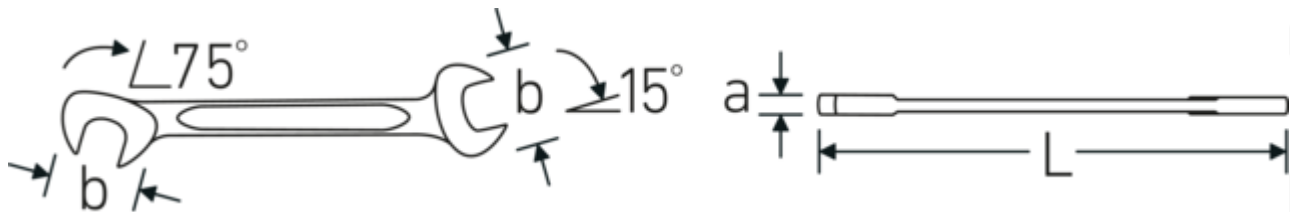

**Dubbele steeksleutel klein ELECTRIC,  
imperiaal**

**ELECTRIC 12a**

Artikelnr. **40461414**  
GTIN **4018754019953**  
Model **ELECTRIC 12a 7/32**

**Aanwijzing.**

Dubbele steeksleutel klein ELECTRIC M. 7/32 " L.78mm

**Eigenschappen.**

- Chrome-Alloy-Steel, verchromd

**Technische tekening.**

**Technische kenmerken.**

a	2 mm
Breedte mm (b)	12,6 mm
Lengte mm (L)	78 mm
Positie bek	15/75 °
Breedte over vlakken 1 [inch]	7/32 "
Breedte over flats 2 [inch]	7/32 "

**Logistieke gegevens.**

Diepte mm (IFS)	78
Breedte mm (IFS)	13
Hoogte mm (IFS)	2
Lengte (verpakt, mm)	90
Breedte (verpakt, mm)	40
Hoogte (verpakt, mm)	10
Volume (verpakt, dm3)	0.036 dm3
Artikelnr.	40461414
Gewicht (bruto, CG)	0,063
Gewicht PAP (CG)	0,000
Gewicht PVC (CG)	0,002