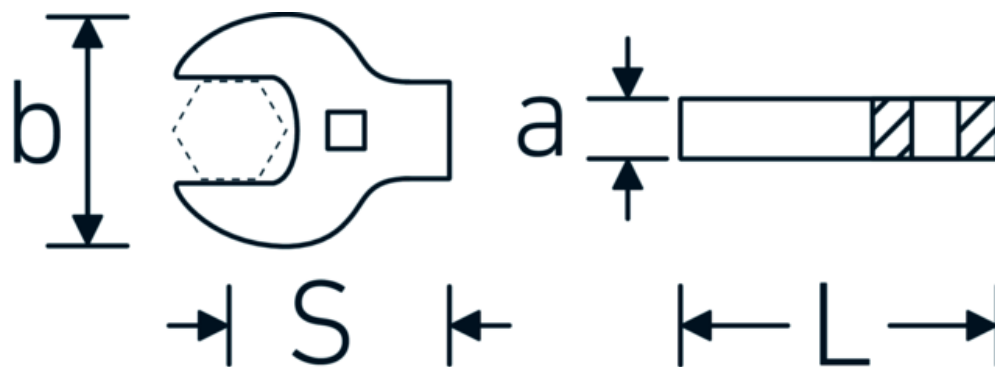

CROW-FOOT-nøgle heavy-duty, tommer

540a HD

Art. nr. 03501072

GTIN 4018754198184

Model 540A HD SW 2 ZOLL

Betegnelse.

1/2 " Heavy-duty CROW-FOOT-nøgle St. 2" L.89mm

Egenskaber.

- til specielt høje belastninger, fx rustfri stål sammenskruinger
- fuldstændig udnyttelse af gaffelåbningen i kombination med standard skralde
- forkromet
- leveres uden skralde
- BEMÆRK! Ændrede indstillingsværdier på momentnøglen|<!-- (se note side [170524]) -->

Fordele.

til særligt høje belastninger, f.eks. skruer i rustfrit stål

Teknisk tegning.

Tekniske egenskaber.

a	16 mm
Firkantet drev indvendigt (tommer)	1/2 "
Bredde mm (b)	90 mm
Længde mm (L)	89 mm
S	52,3 mm
Bredde på tværs af flader [tommer]	2 "

Varianter.

Art. nr.	Model nr. (ERP)	Betegnelse	GTIN
02501024	540A HD SW 3/8	3/8 " Heavy-duty CROW-FOOT-nøgle St. 3/8" L.39mm	4018754285709
02501028	540A HD SW 7/16	3/8 " Heavy-duty CROW-FOOT-nøgle St. 7/16" L.40mm	4018754285716