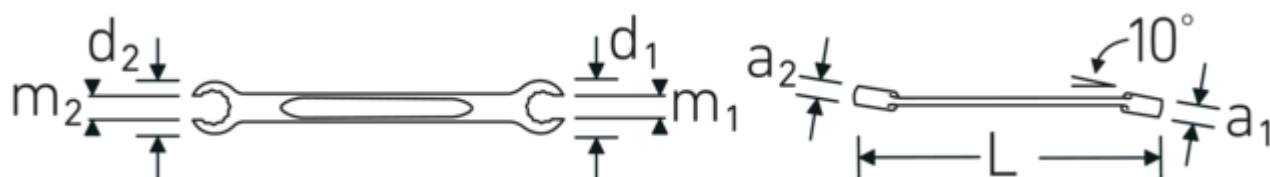

Teknisk tegning.

Tekniske egenskaber.

a1	13 mm
a2	15 mm
Udgangsprofil	Dobbeltsekskant AS-drive
d1	33 mm

Logistiske data.

Dybde mm (IFS)	230
Bredde mm (IFS)	39
Højde mm (IFS)	19
Længde (pakket, mm)	255
Bredde (pakket, mm)	75