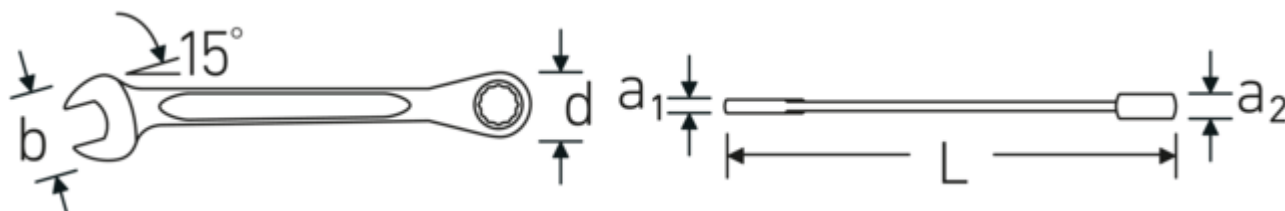

Tekniske egenskaber.

Antal tænder	72
Arbejdsvinkel	5 °
Bredde mm (b)	45 mm
d	41,0 mm
Længde mm (L)	285 mm
Kæbeposition	15 °
Bredde på tværs af flader 1 [mm]	22 mm
Bredde på tværs af flader 2 [mm]	22 mm

Logistiske data.

Dybde mm (IFS)	285
Bredde mm (IFS)	45
Højde mm (IFS)	15
Længde (pakket, mm)	365
Bredde (pakket, mm)	150
Højde (pakket, mm)	35
Volumen (pakket, dm³)	1.91625 dm³
Art. nr.	40172222
Vægt (g)	343 g
Vægt PAP (kg)	0,000
Vægt PVC (kg)	0,000
GTIN	4018754323111
Oprindelsesland	TAIWAN, PROVINCE OF CHINA
Oprindelsesregion	Ausländischer Ursprung
WEEE/ElektroG	nicht ear-pflichtig
Toldtarif nr.	82041100
Standard for pakning	5

Varianter.

Art. nr.	Artikel nr. (ERP)	Betegnelse	GTIN
40170808	OPEN RATCH 17F 8	Ringskraldenøgle St. 8 mm L.145mm	4018754281862