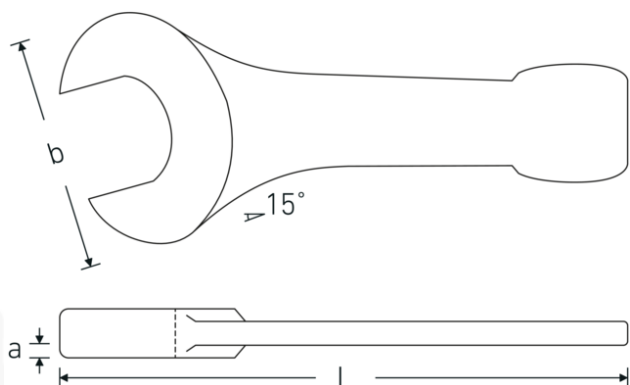

## Chiavi a bocca da battere

**4204**

Nr. art **42040080**  
GTIN **4018754023776**  
Modello **4204 80**

**Designazione.** Cricchetto a percussione Mis. 80mm L.408mm

**Descrizione.**

- DIN 133
- acciaio speciale, grigio ferro

## Disegno tecnico.

## Attributi tecnici.

**a** 34 mm  
**Larghezza mm (b)** 174 mm

## Dati logistici.

**Profondità mm (IFS)** 410  
**Larghezza mm (IFS)** 175

<b>DIN</b>	DIN 133	<b>Altezza mm (IFS)</b>	35
<b>Lunghezza mm (L)</b>	408 mm	<b>Lunghezza (imballata, mm)</b>	410
<b>Larghezza tra le piastre 1 [mm]</b>	80 mm	<b>Larghezza (imballata, mm)</b>	175
		<b>Altezza (imballata, mm)</b>	35
		<b>Volume (imballato, dm3)</b>	2.51125 dm3
		<b>N° Art.</b>	42040080
		<b>Peso (lordo, kg)</b>	6,059
		<b>Peso PAP (kg)</b>	0,000
		<b>Peso PVC (kg)</b>	0,000
		<b>GTIN</b>	4018754023776
		<b>Paese di origine</b>	GERMANY
		<b>Regione di origine</b>	Nordrhein-Westfalen
		<b>RAEE/Legge sull'elettricità</b>	nicht ear-pflichtig
		<b>N. tariffa doganale</b>	82041100
		<b>Standard di imballaggio</b>	1
		<b>Peso [mm]</b>	6059 g